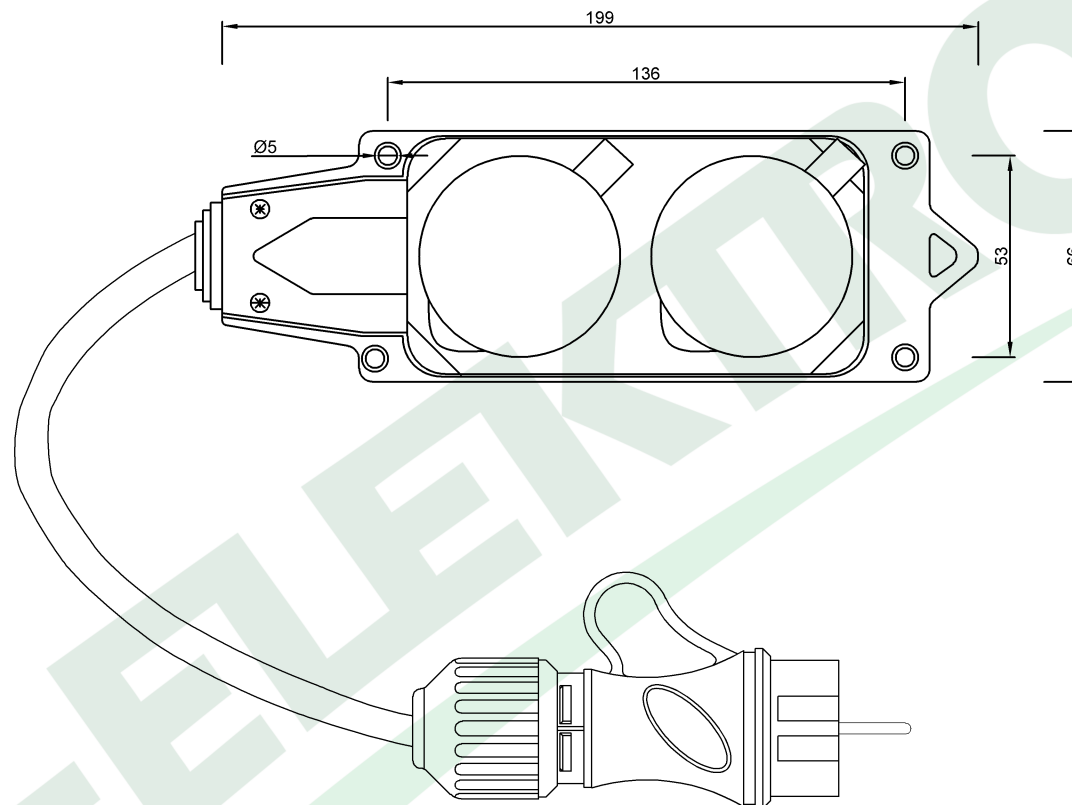

wymiary w [mm]  
dimensions [mm]

**PARAMETRY  
PARAMETERS**

rodzaj przewodu cable type	OW(H05RR-F)
przekrój przewodu cable cross section	3x1.5mm <sup>2</sup>
długość przewodu cable length	3m

22975-1 Przedłużacz listwowy 2x230V OW (H05RR-F) 3x1,5-3m  
Cable extension 2x230V OW (H05RR-F) 3x1,5 -3m