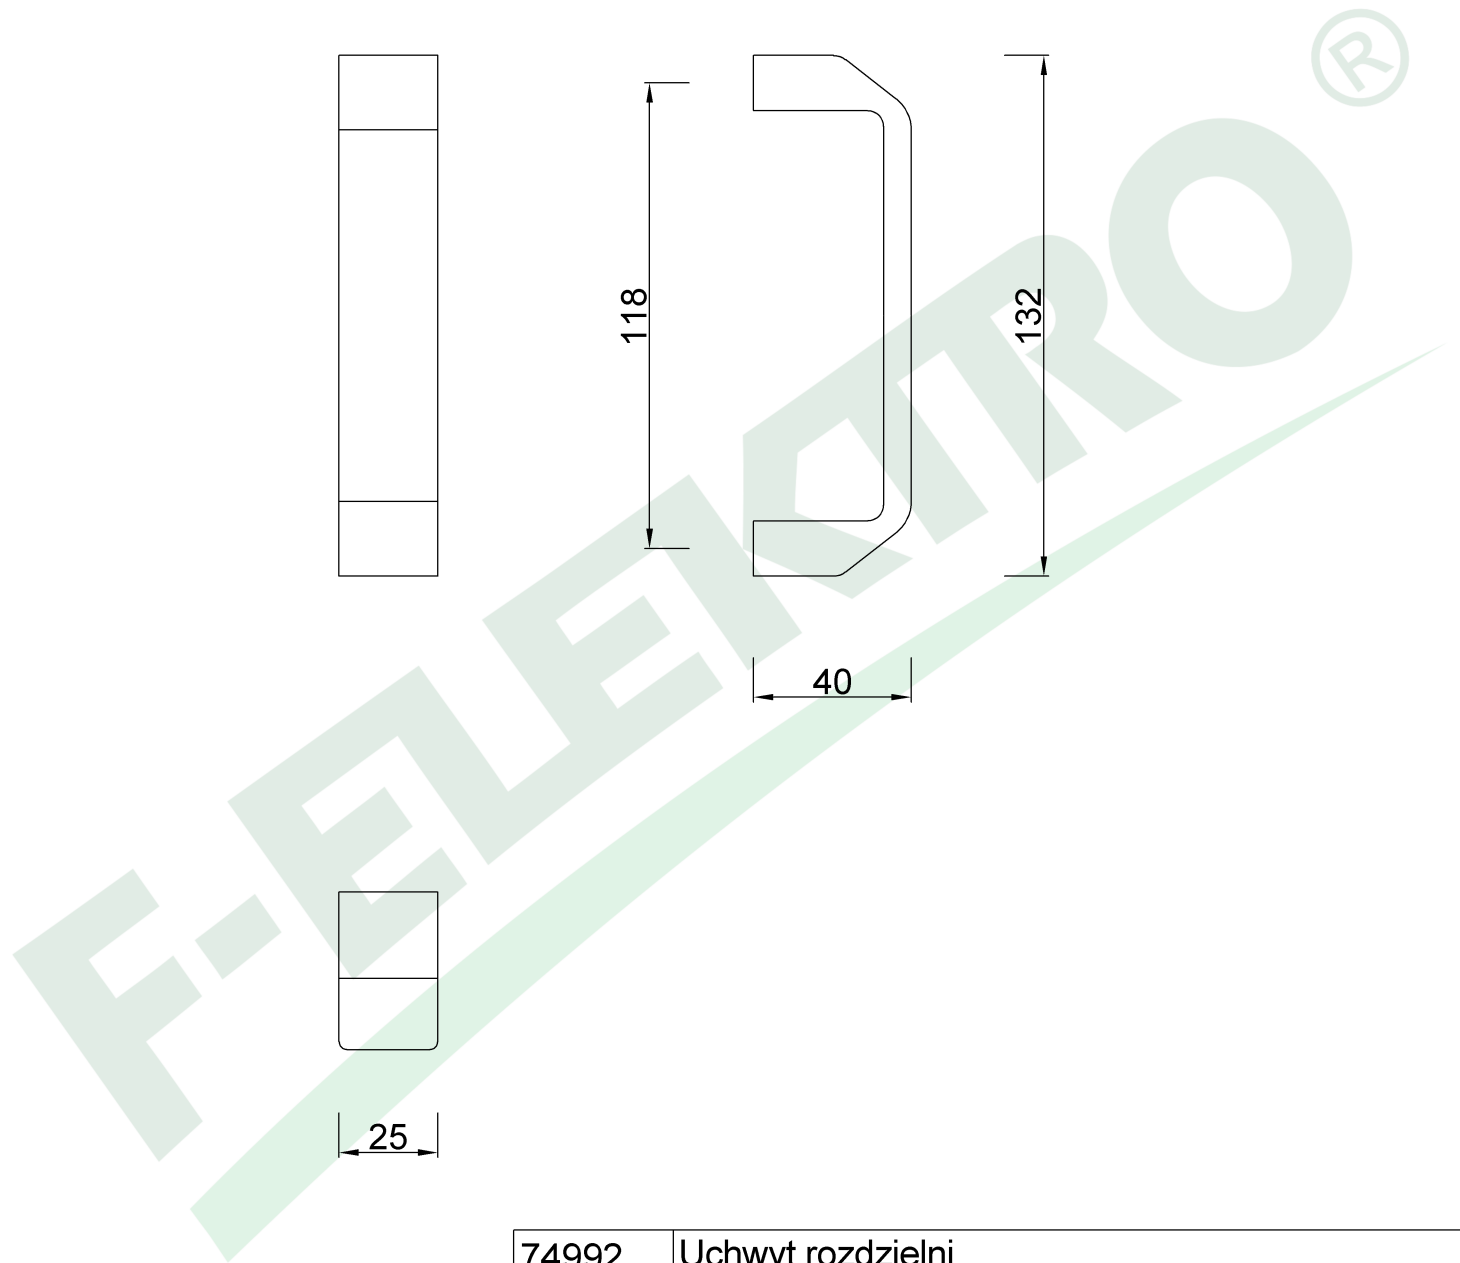

wymiary w [mm]

118

132

40

25

74992	Uchwyt rozdzielni
-------	-------------------

F-ELEKTRO
www.f-elektro.com,
e-mail: info@f-elektro.com