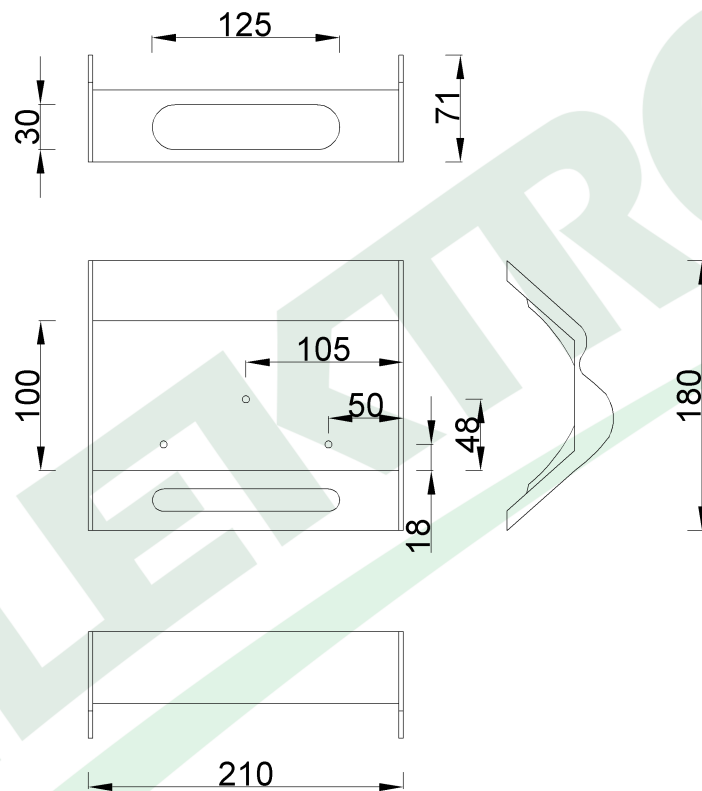

wymiary w [mm]

74998	Stelaż rozdzielni plastikowy
-------	------------------------------

F-ELEKTRO

www.f-elektro.com,

e-mail: info@f-elektro.com