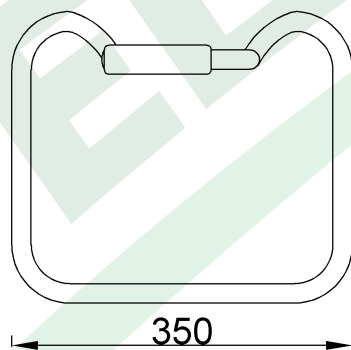

wymiary w [mm]

74993 | Stojak metalowy rozdzielni wersja 1 (350x575)

F-ELEKTRO

www.f-elektro.com,

e-mail: info@f-elektro.com