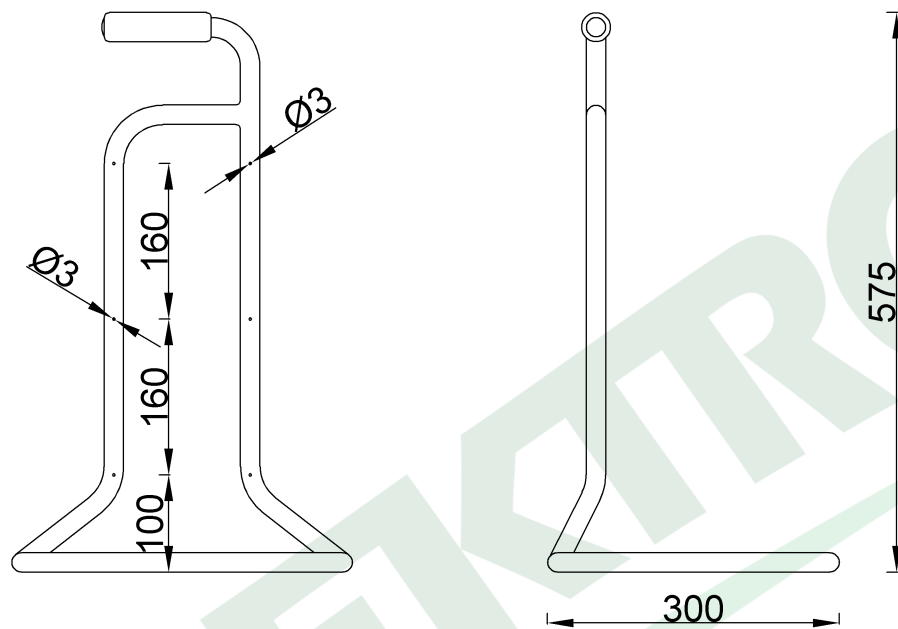

wymiary w [mm]

74993 | Stojak metalowy rozdzielni wersja 1 (350x575)

F-ELEKTRO

www.f-elektro.com,

e-mail: info@f-elektro.com