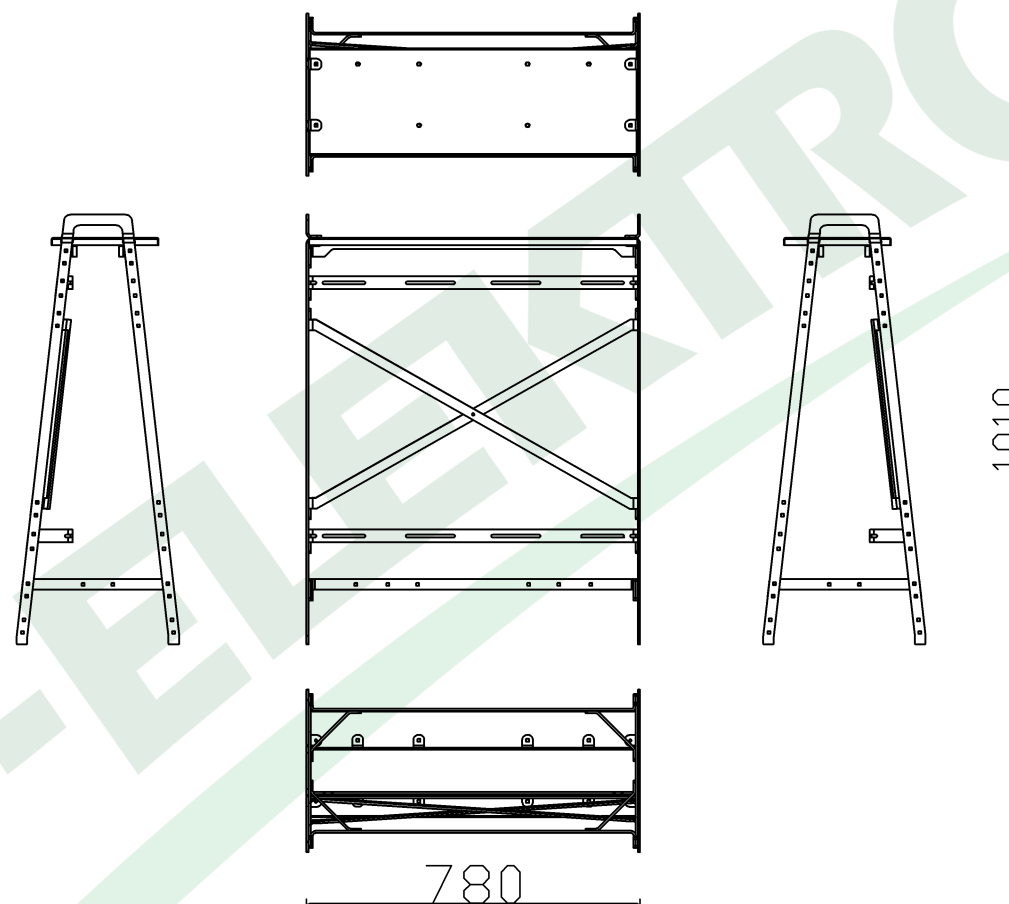

wymiary w [mm]
dimensions [mm]

Zastosowanie do rozdzielnic:
FEMO 13M
FEMO 18M
LAGO 14M
LAGO 17M
LEGATO 16M
LEGATO 32M
CAJA 12M
CAJA 26M
ULISSE 12M
ULISSE 17M

74989	Stojak metalowy rozdzielni 780x1010 <i>Metal frame for distribution box 780x1010</i>
F-ELEKTRO www.f-elektro.com, e-mail: info@f-elektro.com	