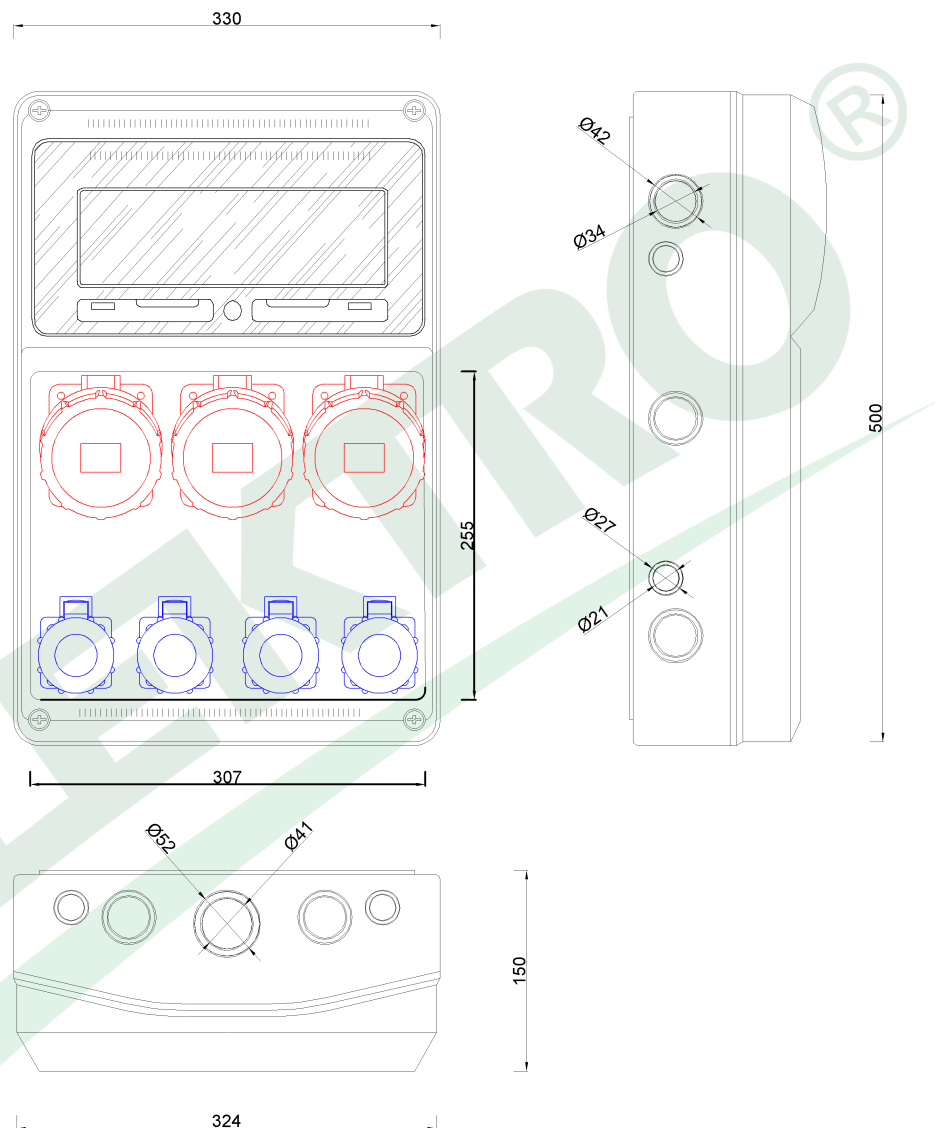

wymiary w [mm]
dimensions [mm]

PARAMETRY PARAMETERS	
obudowa box	IP65
gniazda sockets	IP67
dławica cable gland	PG16
zaciski terminal	N i PE
OKABLOWANIE GNIAZD Sockets wiring	
32A/5p	4mm ² H07V-K /LgY/ 450/750V
230V	1.5mm ² H07V-K /LgY/ 450/750V

75101.4 Roz. LEGATO 16M 3x32/5, 4x230V IP65
Distribution box LEGATO 16M 3x32/5, 4x230V IP65

F-ELEKTRO
www.f-elektro.com,
e-mail: info@f-elektro.com