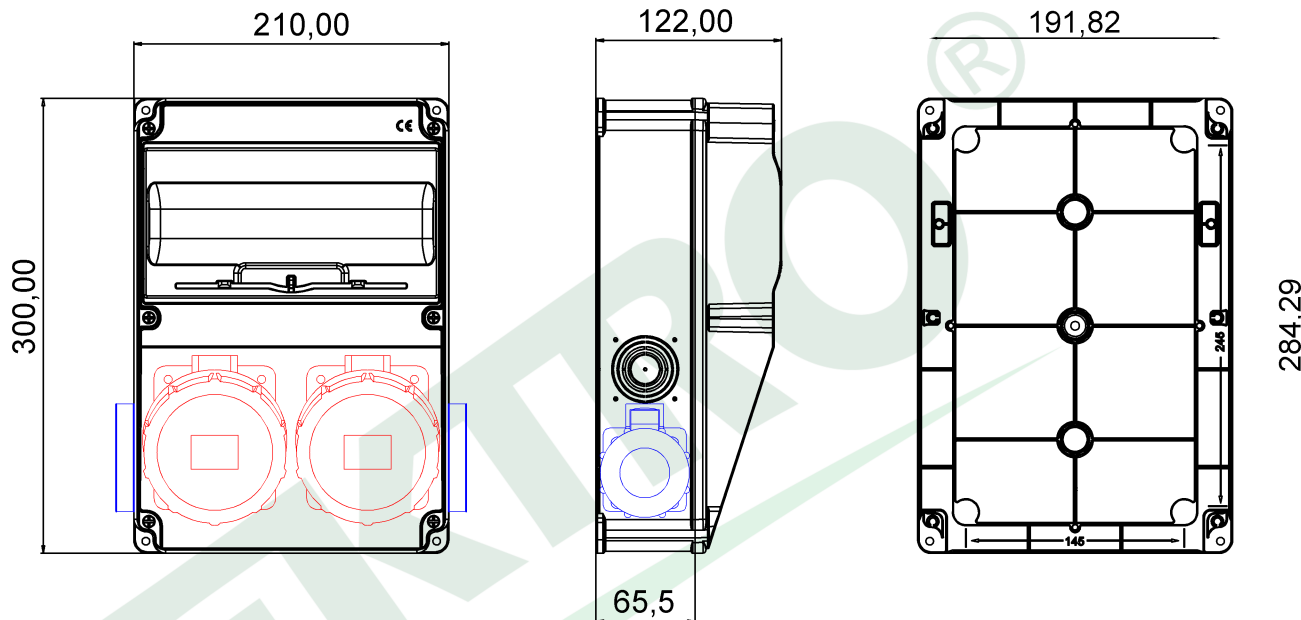

wymiary w [mm]
dimensions [mm]

PARAMETRY PARAMETERS	
obudowa box	IP65
gniazda sockets	IP67
dławica cable gland	PG21
zaciski terminal	N i PE
OKABLOWANIE Sockets wiring	
32A/5p	4mm ² H07V-K /LgY/ 450/750V
230V	1.5mm ² H07V-K /LgY/ 450/750V

F3.0317

Roz. LAGO 10M 2x32/5, 2x230V IP65
Distribution box LAGO 10M 2x32/5, 2x230V IP65

F-ELEKTRO

www.f-elektro.com,
e-mail: info@f-elektro.com