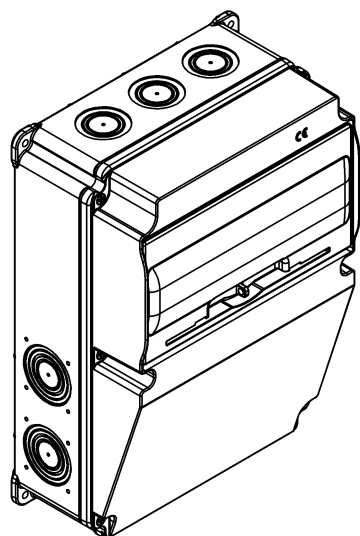

wymiary w [mm]
dimensions [mm]

PARAMETRY PARAMETERS	
obudowa box	IP65
gniazda sockets	IP67
dławica cable gland	PG21
zaciski terminal	N i PE
OKABLOWANIE Sockets wiring	
32A/5p	4mm ² H07V-K /LgY/ 450/750V
230V	1.5mm ² H07V-K /LgY/ 450/750V

F3.0317

Roz. LAGO 10M 2x32/5, 2x230V IP65
Distribution box LAGO 10M 2x32/5, 2x230V IP65

F-ELEKTRO

www.f-elektro.com,
e-mail: info@f-elektro.com