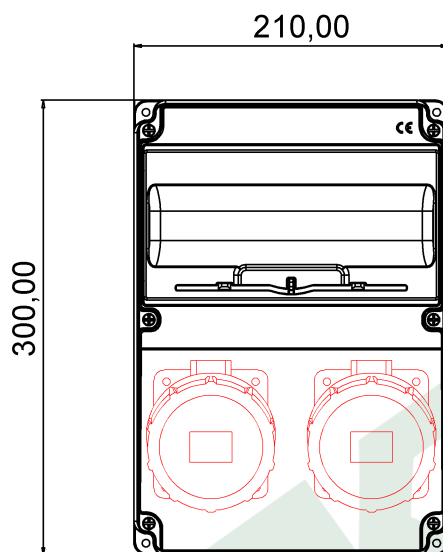

wymiary w [mm]
dimensions [mm]

PARAMETRY PARAMETERS	
obudowa box	IP65
gniazda sockets	IP67
dławica cable gland	PG21
zaciski terminal	N i PE
OKABLOWANIE Sockets wiring	
16A/5p	2.5mm ² H07V-K /LgY/ 450/750V

F3.0318 Roz. LAGO 10M 2x16/5 IP65
Distribution box LAGO 10M 2x16/5 IP65

F-ELEKTRO
www.f-elektro.com,
 e-mail: info@f-elektro.com