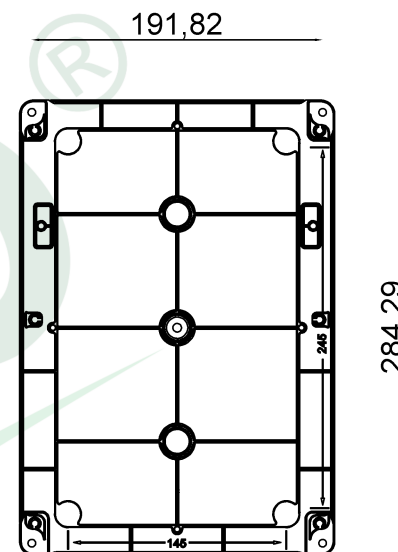

wymiary w [mm]
dimensions [mm]

PARAMETRY PARAMETERS	
obudowa box	IP65
gniazda sockets	IP67
dławica cable gland	PG21
zaciski terminal	N i PE
OKABLOWANIE Sockets wiring	
16A/5p	2.5mm ² H07V-K /LgY/ 450/750V

F3.0318 Roz. LAGO 10M 2x16/5 IP65
Distribution box LAGO 10M 2x16/5 IP65

F-ELEKTRO
www.f-elektro.com,
 e-mail: info@f-elektro.com