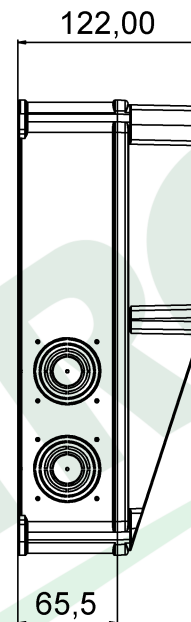

wymiary w [mm]
dimensions [mm]

PARAMETRY PARAMETERS	
obudowa box	IP65
gniazda sockets	IP67
dławica cable gland	PG21
zaciski terminal	N i PE
OKABLOWANIE Sockets wiring	
16A/5p	2.5mm ² H07V-K /LgY/ 450/750V

F3.0318 Roz. LAGO 10M 2x16/5 IP65
Distribution box LAGO 10M 2x16/5 IP65

F-ELEKTRO
www.f-elektro.com,
 e-mail: info@f-elektro.com