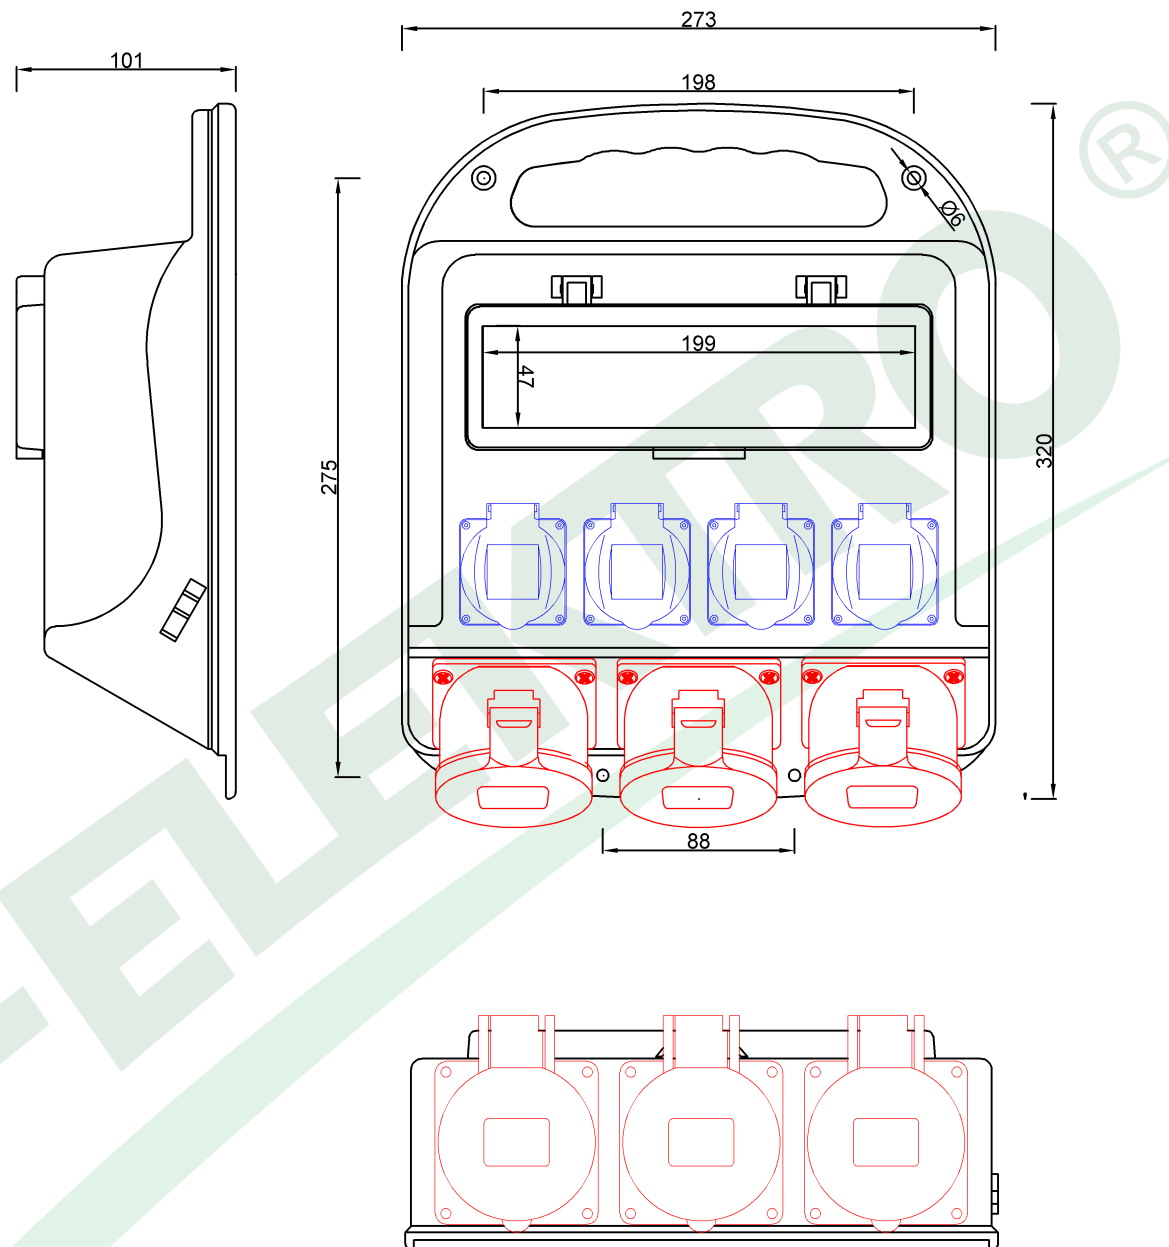

wymiary w [mm]
dimensions [mm]

**PARAMETRY
PARAMETERS**

obudowa box	IP44
gniazda sockets	IP44
dławica cable gland	PG16
zaciski terminal	N i PE

**OKABLOWANIE GNIAZD
Sockets wiring**

32A/5p	4mm ² H07V-K /LgY/ 450/750V
230V	1.5mm ² H07V-K /LgY/ 450/750V

F3.1059 Roz. FORTE 11M 3x32/5, 4x230V IP44
Distribution box FORTE 11M 3x32/5, 4x230V IP44

F-ELEKTRO
www.f-elektro.com,
e-mail: info@f-elektro.com