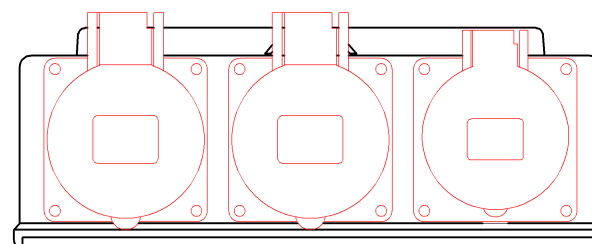

wymiary w [mm]  
dimensions [mm]

PARAMETRY PARAMETERS	
obudowa box	IP44
gniazda sockets	IP44
dławica cable gland	PG16
zaciski terminal	N i PE
OKABLOWANIE GNIAZD Sockets wiring	
32A/5p	4mm <sup>2</sup> H07V-K /LgY/ 450/750V
16A/5p	2.5mm <sup>2</sup> H07V-K /LgY/ 450/750V
230V	1.5mm <sup>2</sup> H07V-K /LgY/ 450/750V

F3.1060 Roz. FORTE 11M 16/5, 2x32/5, 4x230V IP44  
Distribution box FORTE 11M 16/5, 2x32/5, 4x230V IP44

F-ELEKTRO  
www.f-elektro.com,  
e-mail: info@f-elektro.com