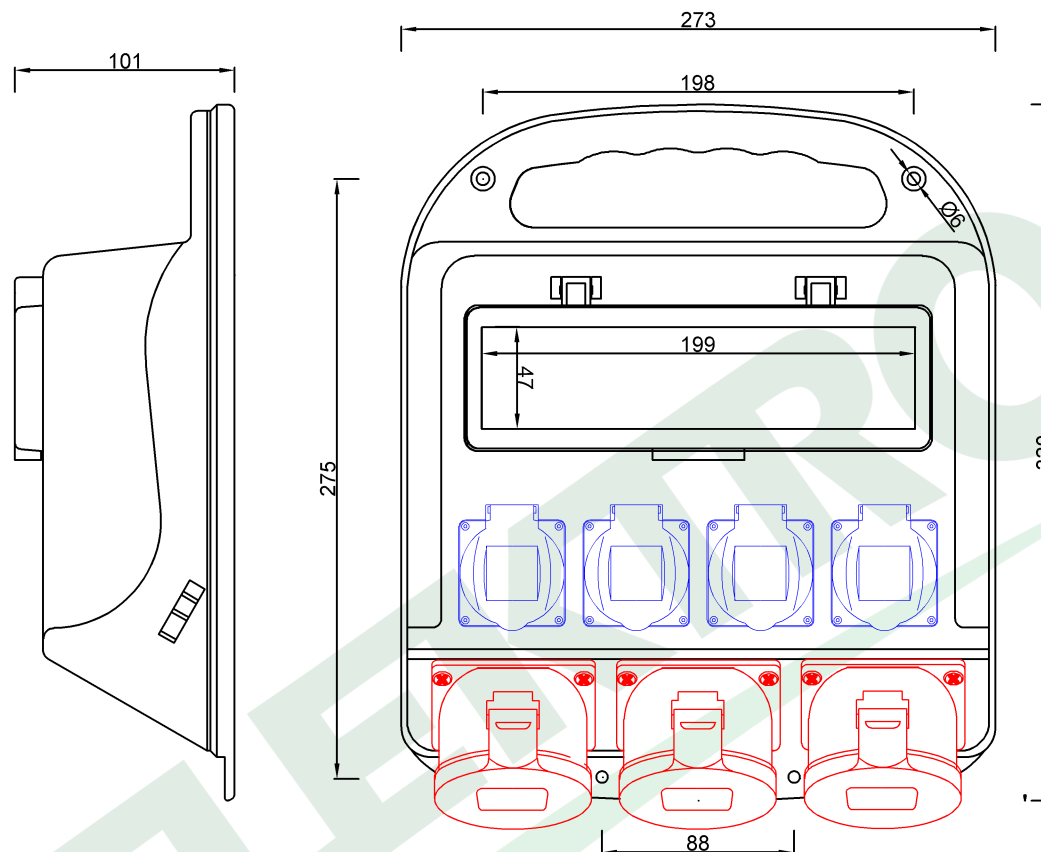

wymiary w [mm]  
dimensions [mm]

PARAMETRY PARAMETERS	
obudowa box	IP44
gniazda sockets	IP44
dławica cable gland	PG16
zaciski terminal	N i PE
OKABLOWANIE GNIAZD Sockets wiring	
32A/5p	4mm <sup>2</sup> H07V-K /LgY/ 450/750V
16A/5p	2.5mm <sup>2</sup> H07V-K /LgY/ 450/750V
230V	1.5mm <sup>2</sup> H07V-K /LgY/ 450/750V

F3.1060 Roz. FORTE 11M 16/5, 2x32/5, 4x230V IP44  
Distribution box FORTE 11M 16/5, 2x32/5, 4x230V IP44

F-ELEKTRO  
www.f-elektro.com,  
e-mail: info@f-elektro.com