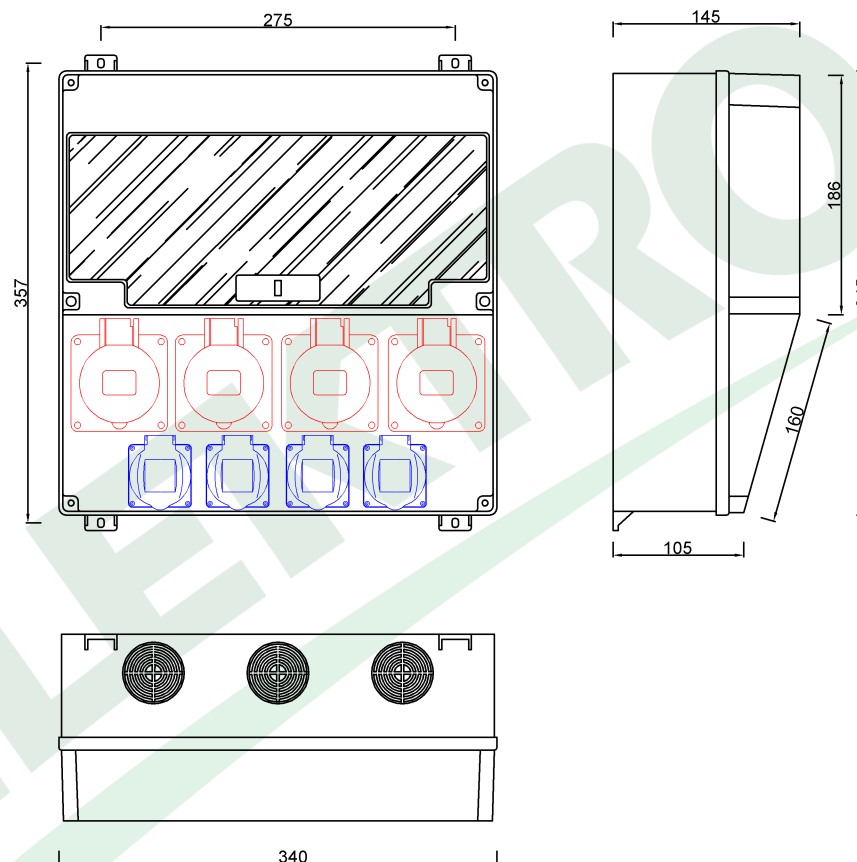

wymiary w [mm]
dimensions [mm]

PARAMETRY PARAMETERS	
obudowa box	IP66
gniazda sockets	IP44
dławica cable gland	PG29
zaciski terminal	N i PE
OKABLOWANIE GNIAZD Sockets wiring	
32A/5p	4mm ² H07V-K /LgY/ 450/750V
230V	1.5mm ² H07V-K /LgY/ 450/750V

F3.0760 Roz. LAGO 17M g/p 4x32/5, 4x230V IP44
Distribution box LAGO 17M g/p 4x32/5, 4x230V IP44

F-ELEKTRO
www.f-elektro.com,
e-mail: info@f-elektro.com