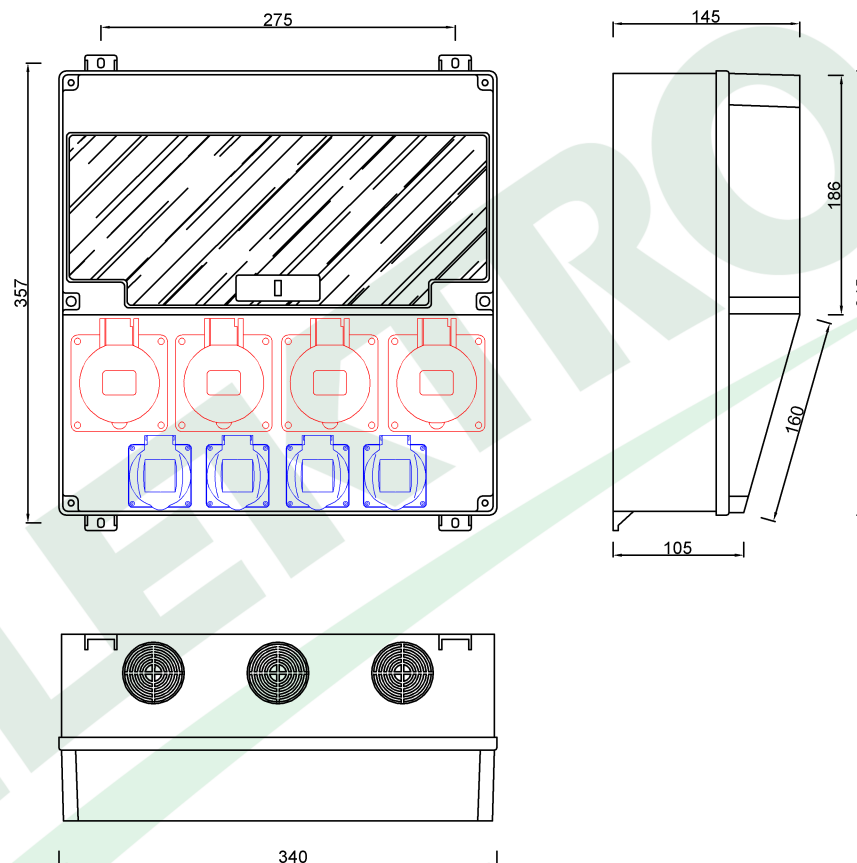

wymiary w [mm]
dimensions [mm]

PARAMETRY PARAMETERS	
obudowa box	IP66
gniazda sockets	IP44
dławica cable gland	PG29
zaciski terminal	N i PE
OKABLOWANIE GNIAZD Sockets wiring	
16A/5p	2.5mm ² H07V-K /LgY/ 450/750V
230V	1.5mm ² H07V-K /LgY/ 450/750V

F3.0759 Roz. LAGO 17M g/p 4x16/5, 4x230V IP44
Distribution box LAGO 17M g/p 4x16/5, 4x230V IP44

F-ELEKTRO
www.f-elektro.com,
e-mail: info@f-elektro.com