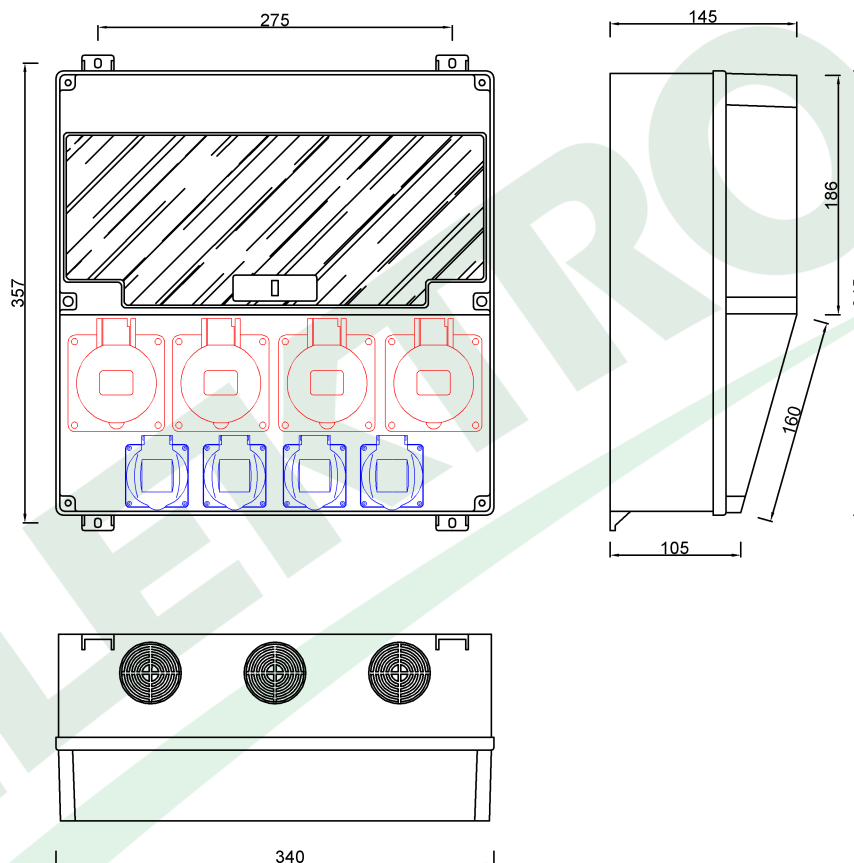

wymiary w [mm]
dimensions [mm]

PARAMETRY PARAMETERS	
obudowa box	IP66
gniazda sockets	IP44
dławica cable gland	PG29
zaciski terminal	N i PE
OKABLOWANIE GNIAZD Sockets wiring	
32A/5p	4mm ² H07V-K /LgY/ 450/750V
16A/5p	2.5mm ² H07V-K /LgY/ 450/750V
230V	1.5mm ² H07V-K /LgY/ 450/750V

F3.0763 Roz. LAGO 17M g/p 3x16/5, 32/5, 4x230V IP44
Distribution box LAGO 17M g/p 3x16/5, 32/5, 4x230V IP44

F-ELEKTRO
www.f-elektro.com,
e-mail: info@f-elektro.com