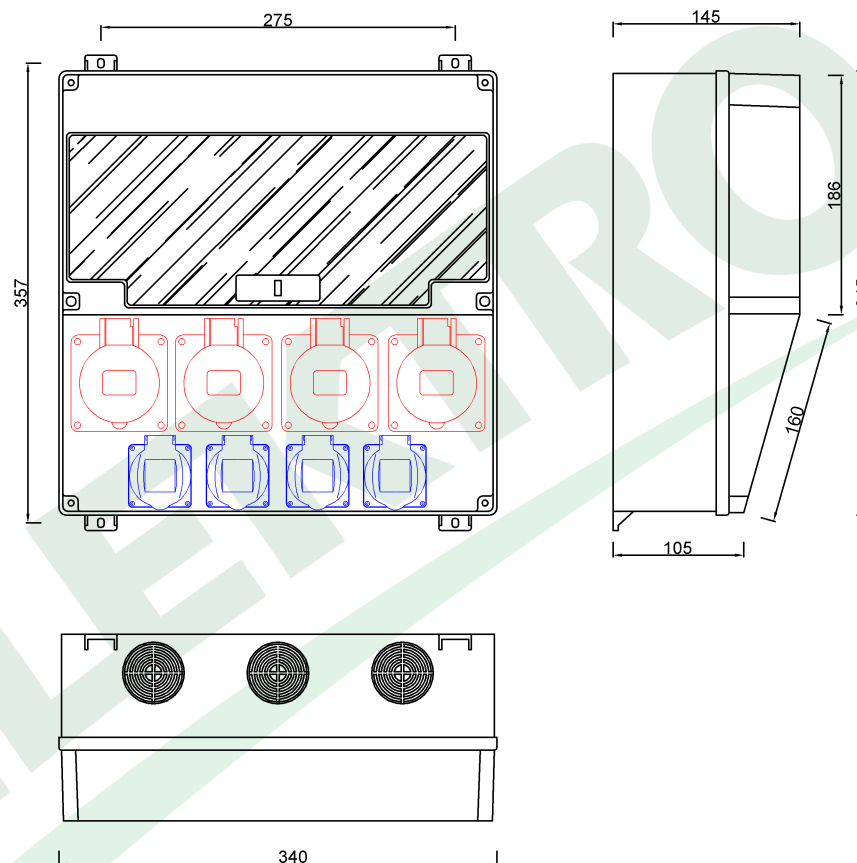

wymiary w [mm]  
dimensions [mm]

PARAMETRY PARAMETERS	
obudowa box	IP66
gniazda sockets	IP44
dławica cable gland	PG29
zaciski terminal	N i PE
OKABLOWANIE GNIAZD Sockets wiring	
32A/5p	4mm <sup>2</sup> H07V-K /LgY/ 450/750V
16A/5p	2.5mm <sup>2</sup> H07V-K /LgY/ 450/750V
230V	1.5mm <sup>2</sup> H07V-K /LgY/ 450/750V

F3.0762      Roz. LAGO 17M g/p 2x16/5, 2x32/5, 4x230V IP44  
Distribution box LAGO 17M g/p 2x16/5, 2x32/5, 4x230V IP44

F-ELEKTRO  
www.f-elektro.com,  
e-mail: info@f-elektro.com