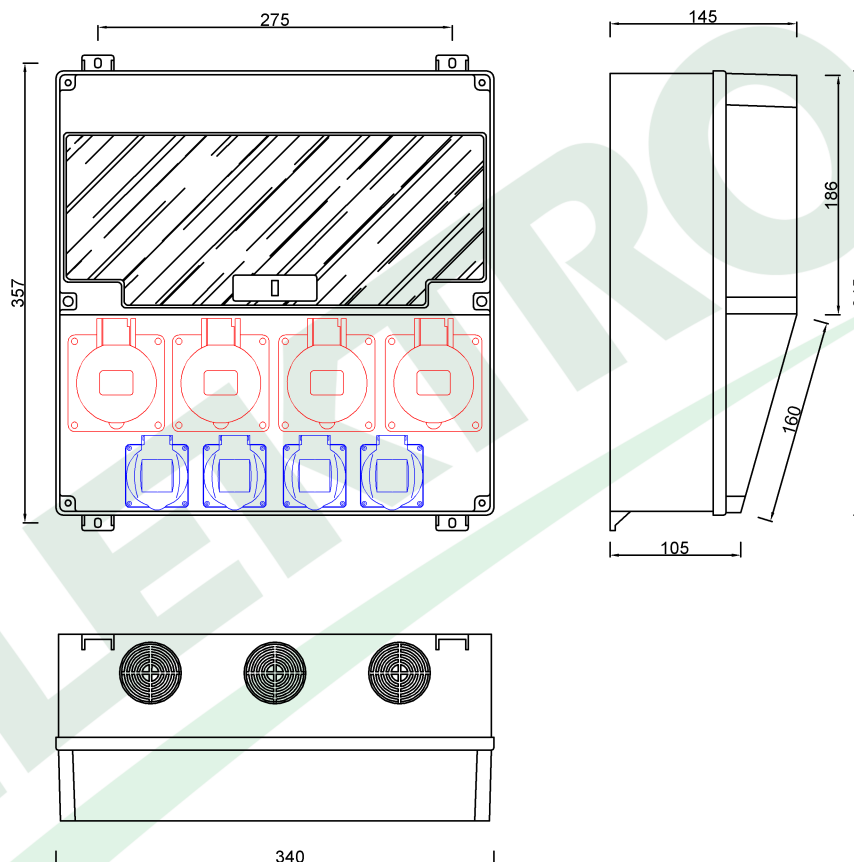

wymiary w [mm]
dimensions [mm]

PARAMETRY PARAMETERS	
obudowa box	IP66
gniazda sockets	IP44
dławica cable gland	PG29
zaciski terminal	N i PE
OKABLOWANIE GNIAZD Sockets wiring	
32A/5p	4mm ² H07V-K /LgY/ 450/750V
16A/5p	2.5mm ² H07V-K /LgY/ 450/750V
230V	1.5mm ² H07V-K /LgY/ 450/750V

F3.0761 Roz. LAGO 17M g/p 16/5, 3x32/5, 4x230V IP44
Distribution box LAGO 17M g/p 16/5, 3x32/5, 4x230V IP44

F-ELEKTRO
www.f-elektro.com,
 e-mail: info@f-elektro.com