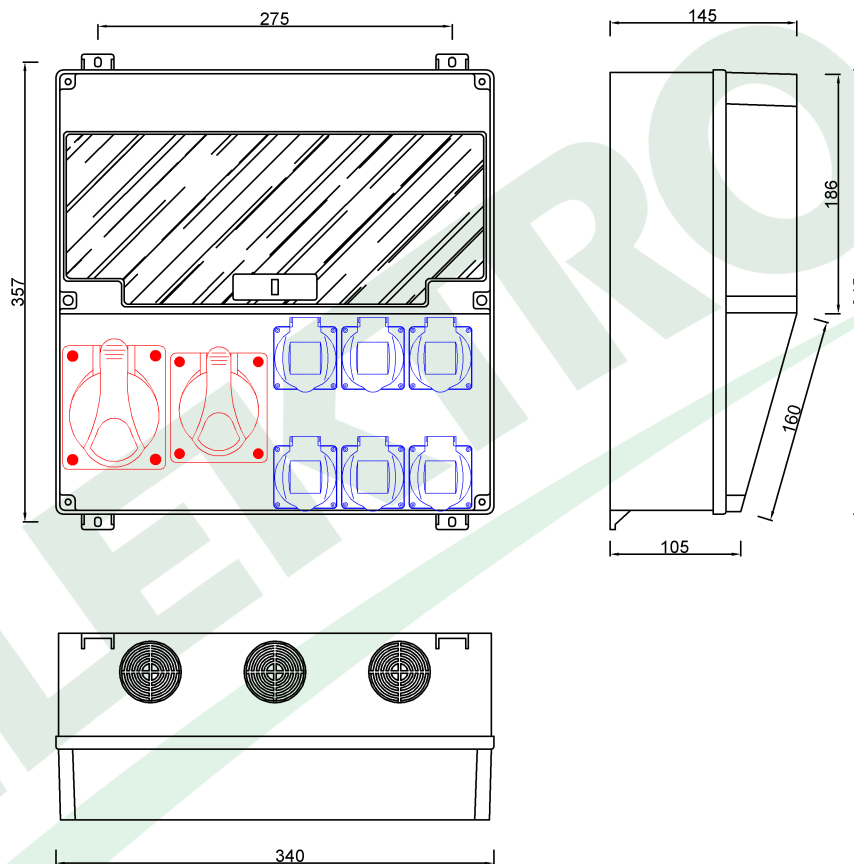

wymiary w [mm]  
dimensions [mm]

PARAMETRY PARAMETERS	
obudowa box	IP66
gniazda sockets	IP44
dławica cable gland	PG29
zaciski terminal	N i PE
OKABLOWANIE GNIAZD Sockets wiring	
32A/5p	4mm <sup>2</sup> H07V-K /LgY/ 450/750V
16A/5p	2.5mm <sup>2</sup> H07V-K /LgY/ 450/750V
230V	1.5mm <sup>2</sup> H07V-K /LgY/ 450/750V

F3.1728      Roz. LAGO 17M 16/5, 32/5, 6x230V IP44  
Distribution box LAGO 17M 16/5, 32/5, 6x230V IP44

F-ELEKTRO  
www.f-elektro.com,  
e-mail: info@f-elektro.com