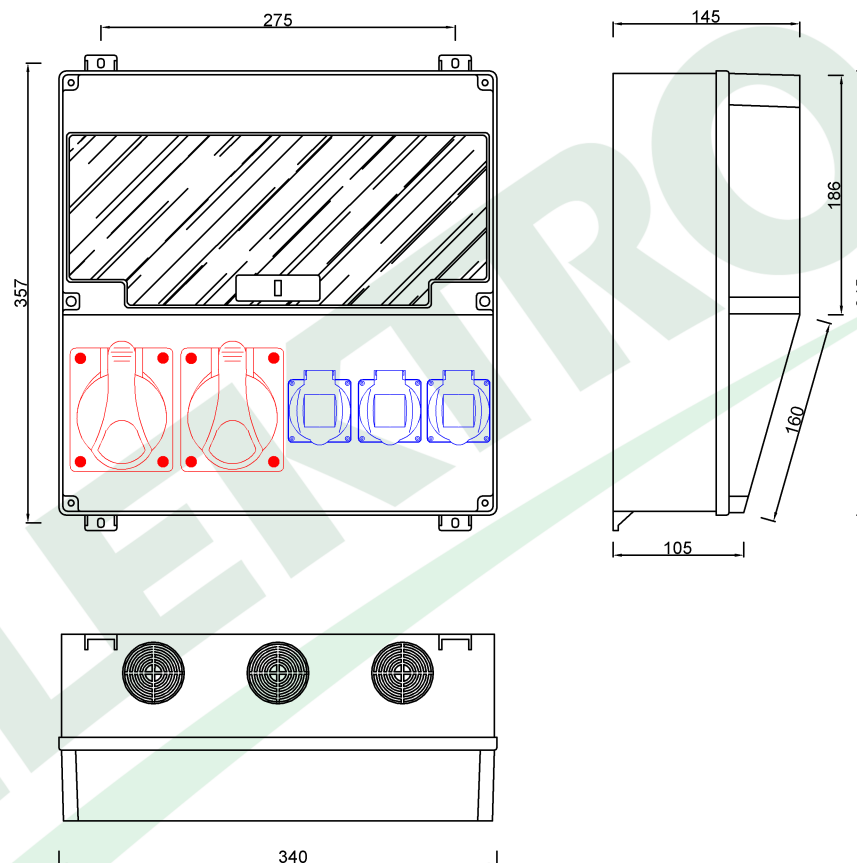

wymiary w [mm]  
dimensions [mm]

PARAMETRY PARAMETERS	
obudowa box	IP66
gniazda sockets	IP44
dławica cable gland	PG29
zaciski terminal	N i PE
OKABLOWANIE GNIAZD Sockets wiring	
32A/5p	4mm <sup>2</sup> H07V-K /LgY/ 450/750V
230V	1.5mm <sup>2</sup> H07V-K /LgY/ 450/750V

F3.0502	Roz. LAGO 17M 2x32/5, 3x230V IP44 Distribution box LAGO 17M 2x32/5, 3x230V IP44
F-ELEKTRO www.f-elektro.com, e-mail: info@f-elektro.com	