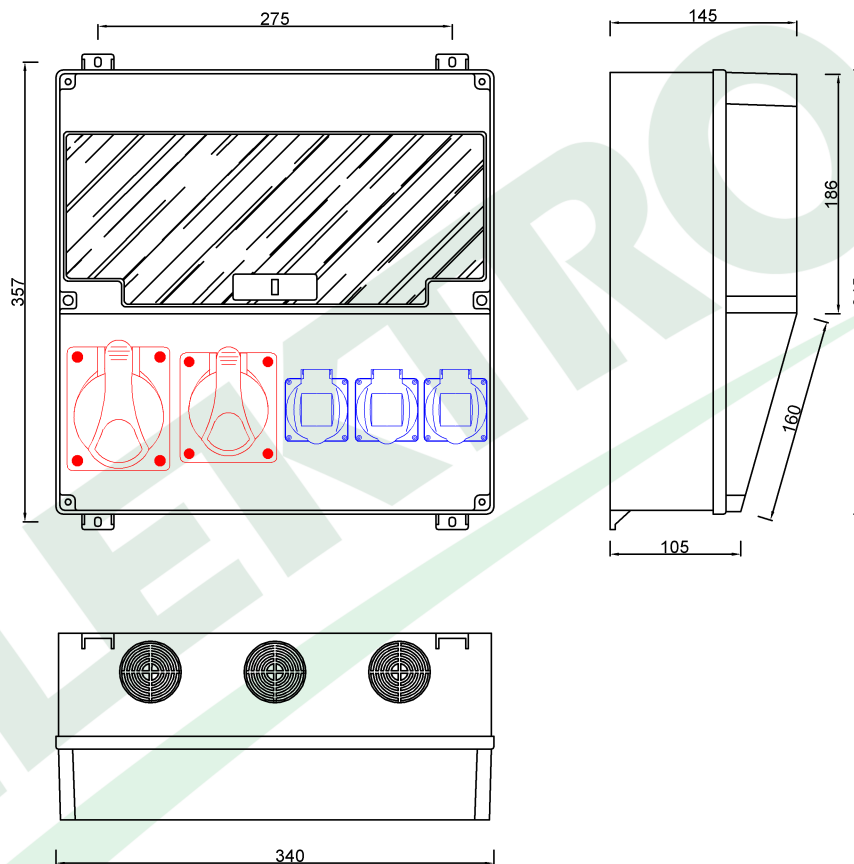

wymiary w [mm]  
dimensions [mm]

PARAMETRY PARAMETERS	
obudowa box	IP66
gniazda sockets	IP44
dławica cable gland	PG29
zaciski terminal	N i PE
OKABLOWANIE GNIAZD Sockets wiring	
32A/5p	4mm <sup>2</sup> H07V-K /LgY/ 450/750V
16A/5p	2.5mm <sup>2</sup> H07V-K /LgY/ 450/750V
230V	1.5mm <sup>2</sup> H07V-K /LgY/ 450/750V

F3.0503      Roz. LAGO 17M 16/5, 32/5, 3x230V IP44  
Distribution box LAGO 17M 16/5, 32/5, 3x230V IP44

F-ELEKTRO  
www.f-elektro.com,  
e-mail: info@f-elektro.com