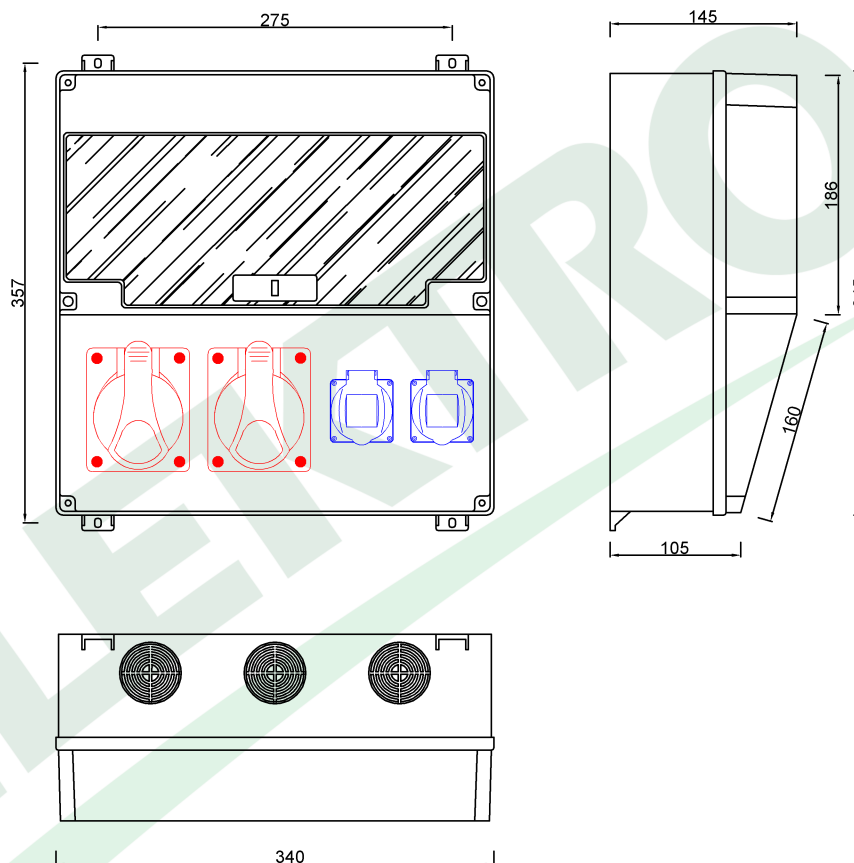

wymiary w [mm]  
dimensions [mm]

PARAMETRY PARAMETERS	
obudowa box	IP66
gniazda sockets	IP44
dławica cable gland	PG29
zaciski terminal	N i PE
OKABLOWANIE GNIAZD Sockets wiring	
32A/5p	4mm <sup>2</sup> H07V-K /LgY/ 450/750V
230V	1.5mm <sup>2</sup> H07V-K /LgY/ 450/750V

F3.0499      Roz. LAGO 17M 2x32/5, 2x230V IP44  
Distribution box LAGO 17M 2x32/5, 2x230V IP44

F-ELEKTRO  
www.f-elektro.com,  
e-mail: info@f-elektro.com