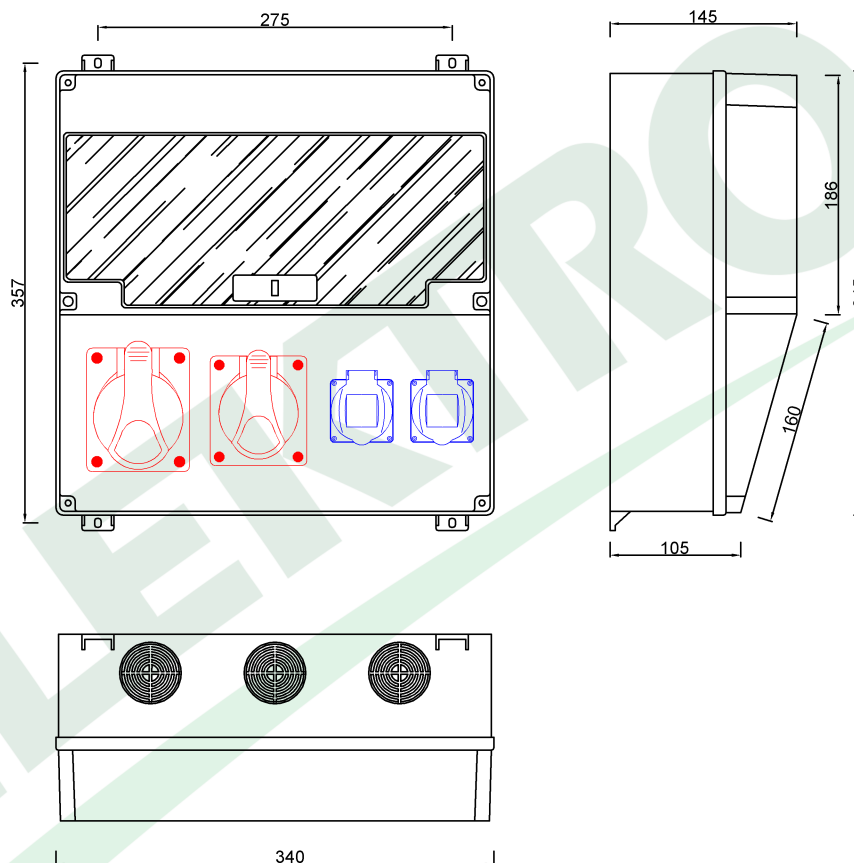

wymiary w [mm]  
dimensions [mm]

PARAMETRY PARAMETERS	
obudowa box	IP66
gniazda sockets	IP44
dławica cable gland	PG29
zaciski terminal	N i PE
OKABLOWANIE GNIAZD Sockets wiring	
32A/5p	4mm <sup>2</sup> H07V-K /LgY/ 450/750V
16A/5p	2.5mm <sup>2</sup> H07V-K /LgY/ 450/750V
230V	1.5mm <sup>2</sup> H07V-K /LgY/ 450/750V

F3.0500	Roz. LAGO 17M 16/5, 32/5, 2x230V IP44 Distribution box LAGO 17M 16/5, 32/5, 2x230V IP44
F-ELEKTRO www.f-elektro.com, e-mail: info@f-elektro.com	