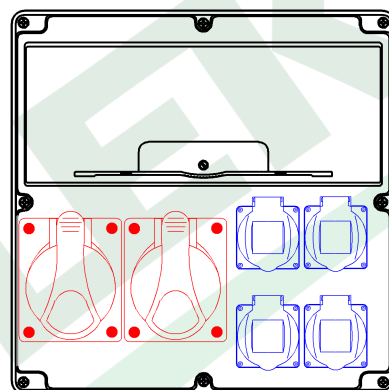

wymiary w [mm]  
dimensions [mm]

240

298

298

120

189

66

31

85

**PARAMETRY  
PARAMETERS**

obudowa box	IP56
gniazda sockets	IP44
zaciski terminal	N i PE
dławica cable gland	PG16

**OKABLOWANIE GNIAZD  
Sockets wiring**

32A/5p	4mm <sup>2</sup> H07V-K /LgY/ 450/750V
230V	1.5mm <sup>2</sup> H07V-K /LgY/ 450/750V

F3.1025

Roz. LAGO 14M 2x32/5, 4x230V IP44  
Distribution box LAGO 14M 2x32/5, 4x230V IP44

F-ELEKTRO

www.f-elektro.com,  
e-mail: info@f-elektro.com