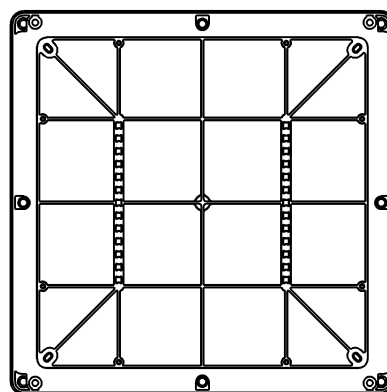

wymiary w [mm]  
dimensions [mm]

240

298

298

120

189

66

31

85

**PARAMETRY  
PARAMETERS**

obudowa box	IP56
gniazda sockets	IP44
zaciski terminal	N i PE
dławica cable gland	PG16

**OKABLOWANIE GNIAZD  
Sockets wiring**

32A/5p	4mm <sup>2</sup> H07V-K /LgY/ 450/750V
230V	1.5mm <sup>2</sup> H07V-K /LgY/ 450/750V

F3.1025

Roz. LAGO 14M 2x32/5, 4x230V IP44  
Distribution box LAGO 14M 2x32/5, 4x230V IP44

F-ELEKTRO

www.f-elektro.com,  
e-mail: info@f-elektro.com