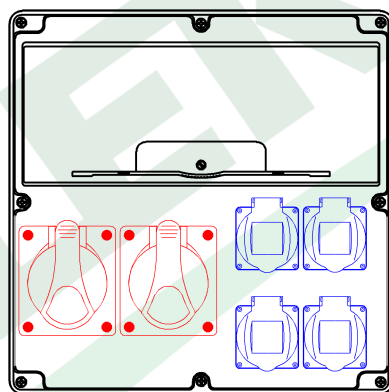

wymiary w [mm]
dimensions [mm]

240

298

298

120

189

66

31

85

**PARAMETRY
PARAMETERS**

obudowa box	IP56
gniazda sockets	IP44
zaciski terminal	N i PE
dławica cable gland	PG16

**OKABLOWANIE GNIAZD
Sockets wiring**

16A/5p	2.5mm ² H07V-K /LgY/ 450/750V
230V	1.5mm ² H07V-K /LgY/ 450/750V

F3.1024

Roz. LAGO 14M 2x16/5, 4x230V IP44
Distribution box LAGO 14M 2x16/5, 4x230V IP44

F-ELEKTRO

www.f-elektro.com,
e-mail: info@f-elektro.com