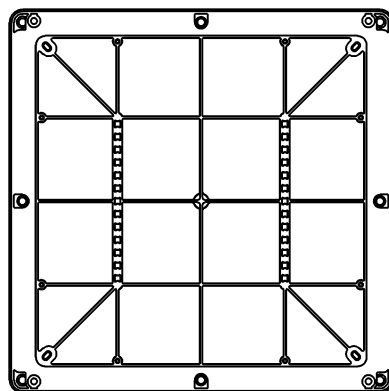

wymiary w [mm]
dimensions [mm]

240

298

298

120

189

66

31

85

**PARAMETRY
PARAMETERS**

obudowa box	IP56
gniazda sockets	IP44
zaciski terminal	N i PE
dławica cable gland	PG16

**OKABLOWANIE GNIAZD
Sockets wiring**

16A/5p	2.5mm ² H07V-K /LgY/ 450/750V
230V	1.5mm ² H07V-K /LgY/ 450/750V

F3.1024

Roz. LAGO 14M 2x16/5, 4x230V IP44
Distribution box LAGO 14M 2x16/5, 4x230V IP44

F-ELEKTRO

www.f-elektro.com,
e-mail: info@f-elektro.com