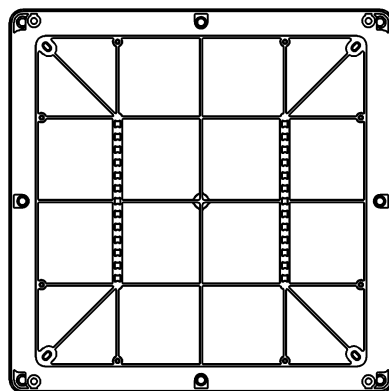

wymiary w [mm]
dimensions [mm]

240

298

298

120

189

66

31

85

PARAMETRY PARAMETERS	
obudowa box	IP56
gniazda sockets	IP44
zaciski terminal	N i PE
dławica cable gland	PG16
OKABLOWANIE GNIAZD Sockets wiring	
32A/5p	4mm ² H07V-K /LgY/ 450/750V
16A/5p	2.5mm ² H07V-K /LgY/ 450/750V
230V	1.5mm ² H07V-K /LgY/ 450/750V

F3.1026

Roz. LAGO 14M 16/5, 32/5, 4x230V IP44

Distribution box LAGO 14M 16/5, 32/5, 4x230V IP44

F-ELEKTRO

www.f-elektro.com,

e-mail: info@f-elektro.com