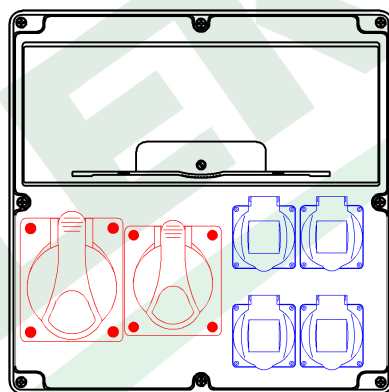

wymiary w [mm]
dimensions [mm]

240

298

298

120

189

66

31

85

PARAMETRY PARAMETERS	
obudowa box	IP56
gniazda sockets	IP44
zaciski terminal	N i PE
dławica cable gland	PG16
OKABLOWANIE GNIAZD Sockets wiring	
32A/5p	4mm ² H07V-K /LgY/ 450/750V
16A/5p	2.5mm ² H07V-K /LgY/ 450/750V
230V	1.5mm ² H07V-K /LgY/ 450/750V

F3.1026

Roz. LAGO 14M 16/5, 32/5, 4x230V IP44

Distribution box LAGO 14M 16/5, 32/5, 4x230V IP44

F-ELEKTRO

www.f-elektro.com,

e-mail: info@f-elektro.com