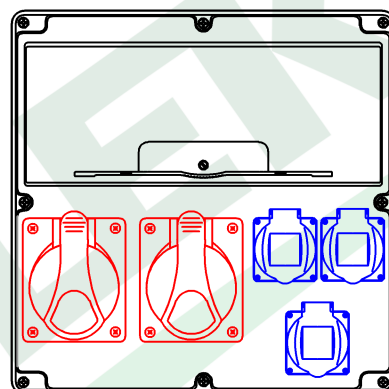

wymiary w [mm]
dimensions [mm]

240

298

298

120

189

66

31

85

**PARAMETRY
PARAMETERS**

obudowa box	IP56
gniazda sockets	IP44
zaciski terminal	N i PE
dławica cable gland	PG16

**OKABLOWANIE GNIAZD
Sockets wiring**

32A/5p	4mm ² H07V-K /LgY/ 450/750V
230V	1.5mm ² H07V-K /LgY/ 450/750V

F3.1022

Roz. LAGO 14M 2x32/5, 3x230V IP44
Distribution box LAGO 14M 2x32/5, 3x230V IP44

F-ELEKTRO

www.f-elektro.com,
e-mail: info@f-elektro.com