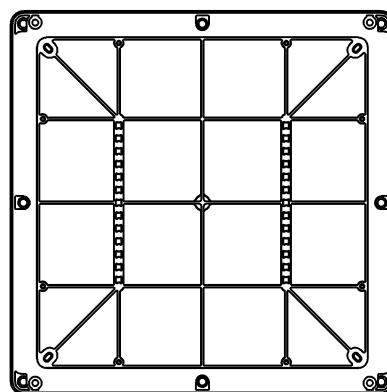

wymiary w [mm]
dimensions [mm]

240

298

298

120

189

66

31

85

**PARAMETRY
PARAMETERS**

obudowa box	IP56
gniazda sockets	IP44
zaciski terminal	N i PE
dławica cable gland	PG16

**OKABLOWANIE GNIAZD
Sockets wiring**

32A/5p	4mm ² H07V-K /LgY/ 450/750V
230V	1.5mm ² H07V-K /LgY/ 450/750V

F3.1022

Roz. LAGO 14M 2x32/5, 3x230V IP44
Distribution box LAGO 14M 2x32/5, 3x230V IP44

F-ELEKTRO

www.f-elektro.com,
e-mail: info@f-elektro.com