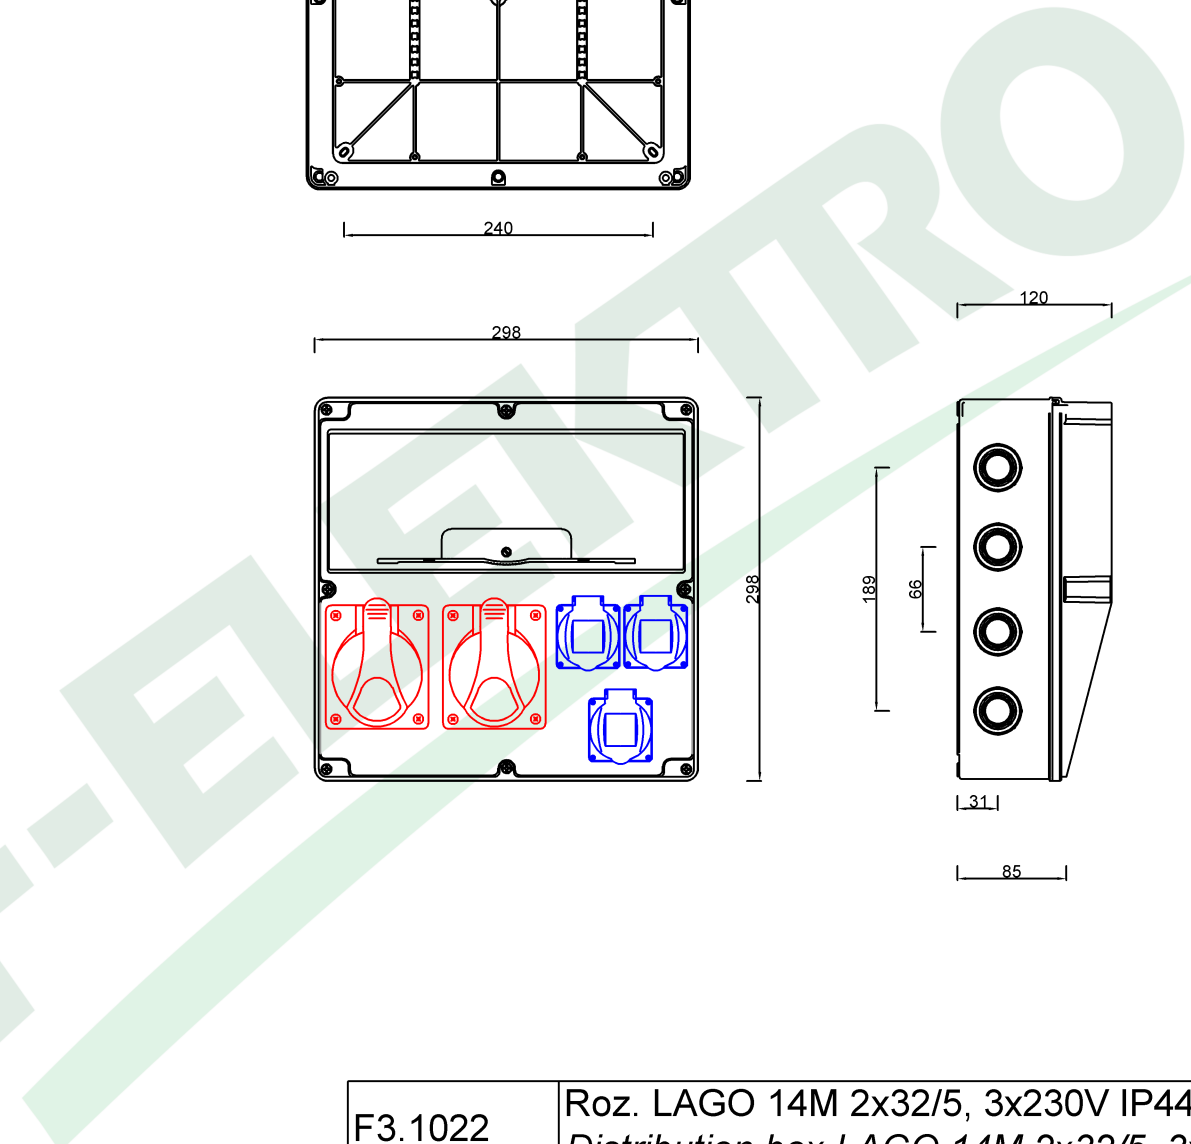

wymiary w [mm]
dimensions [mm]

240

298

298

120

189

66

31

85

**PARAMETRY
PARAMETERS**

obudowa box	IP56
gniazda sockets	IP44
zaciski terminal	N i PE
dławica cable gland	PG16

**OKABLOWANIE GNIAZD
Sockets wiring**

32A/5p	4mm ² H07V-K /LgY/ 450/750V
230V	1.5mm ² H07V-K /LgY/ 450/750V

F3.1022

Roz. LAGO 14M 2x32/5, 3x230V IP44
Distribution box LAGO 14M 2x32/5, 3x230V IP44

F-ELEKTRO

www.f-elektro.com,
e-mail: info@f-elektro.com