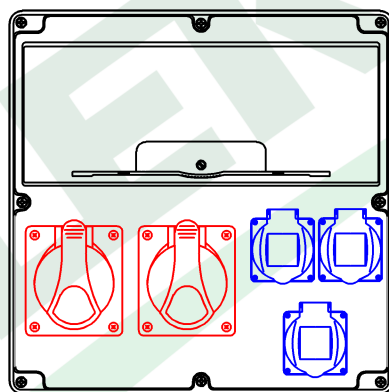

wymiary w [mm]
dimensions [mm]

240

298

298

120

189

66

31

85

PARAMETRY PARAMETERS	
obudowa box	IP56
gniazda sockets	IP44
zaciski terminal	N i PE
dławica cable gland	PG16
OKABLOWANIE GNIAZD Sockets wiring	
16A/5p	2.5mm ² H07V-K /LgY/ 450/750V
230V	1.5mm ² H07V-K /LgY/ 450/750V

F3.1021	Roz. LAGO 14M 2x16/5, 3x230V IP44 Distribution box LAGO 14M 2x16/5, 3x230V IP44
F-ELEKTRO www.f-elektro.com, e-mail: info@f-elektro.com	