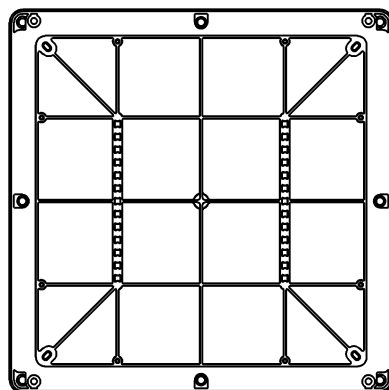

wymiary w [mm]
dimensions [mm]

240

298

298

120

189

66

31

85

PARAMETRY PARAMETERS	
obudowa box	IP56
gniazda sockets	IP44
zaciski terminal	N i PE
dławica cable gland	PG16
OKABLOWANIE GNIAZD Sockets wiring	
16A/5p	2.5mm ² H07V-K /LgY/ 450/750V
230V	1.5mm ² H07V-K /LgY/ 450/750V

F3.1021	Roz. LAGO 14M 2x16/5, 3x230V IP44 Distribution box LAGO 14M 2x16/5, 3x230V IP44
F-ELEKTRO www.f-elektro.com, e-mail: info@f-elektro.com	