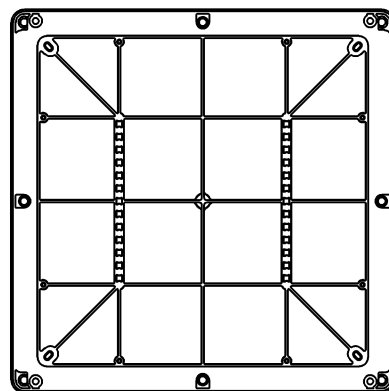

wymiary w [mm]
dimensions [mm]

240

298

298

120

189

66

31

85

PARAMETRY PARAMETERS	
obudowa box	IP56
gniazda sockets	IP44
zaciski terminal	N i PE
dławica cable gland	PG16
OKABLOWANIE GNIAZD Sockets wiring	
32A/5p	4mm ² H07V-K /LgY/ 450/750V
16A/5p	2.5mm ² H07V-K /LgY/ 450/750V
230V	1.5mm ² H07V-K /LgY/ 450/750V

F3.1023

Roz. LAGO 14M 16/5, 32/5, 3x230V IP44

Distribution box LAGO 14M 16/5, 32/5, 3x230V IP44

F-ELEKTRO

www.f-elektro.com,

e-mail: info@f-elektro.com