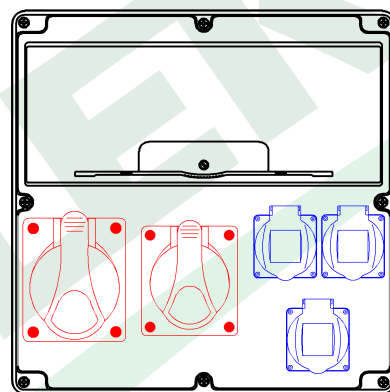

wymiary w [mm]
dimensions [mm]

240

298

298

120

189

66

31

85

PARAMETRY PARAMETERS	
obudowa box	IP56
gniazda sockets	IP44
zaciski terminal	N i PE
dławica cable gland	PG16
OKABLOWANIE GNIAZD Sockets wiring	
32A/5p	4mm ² H07V-K /LgY/ 450/750V
16A/5p	2.5mm ² H07V-K /LgY/ 450/750V
230V	1.5mm ² H07V-K /LgY/ 450/750V

F3.1023

Roz. LAGO 14M 16/5, 32/5, 3x230V IP44

Distribution box LAGO 14M 16/5, 32/5, 3x230V IP44

F-ELEKTRO

www.f-elektro.com,

e-mail: info@f-elektro.com