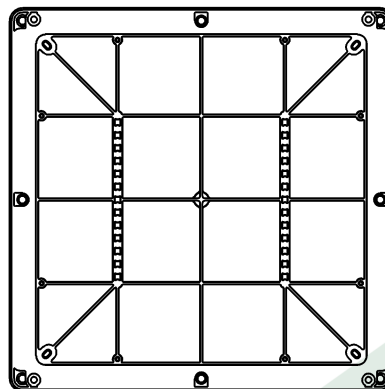

wymiary w [mm]
dimensions [mm]

240

298

298

120

189

66

31

85

PARAMETRY PARAMETERS	
obudowa box	IP56
gniazda sockets	IP44
zaciski terminal	N i PE
dławica cable gland	PG16
OKABLOWANIE GNIAZD Sockets wiring	
32A/5p	4mm ² H07V-K /LgY/ 450/750V
230V	1.5mm ² H07V-K /LgY/ 450/750V

F3.1019	Roz. LAGO 14M 2x32/5, 2x230V IP44 Distribution box LAGO 14M 2x32/5, 2x230V IP44
F-ELEKTRO www.f-elektro.com, e-mail: info@f-elektro.com	