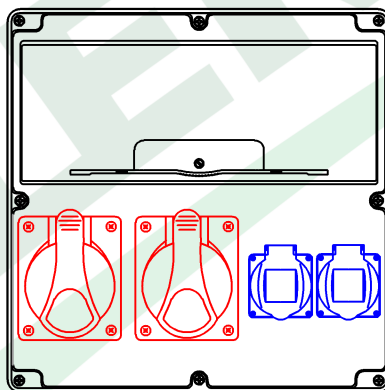

wymiary w [mm]
dimensions [mm]

240

298

298

120

189

66

31

85

PARAMETRY PARAMETERS	
obudowa box	IP56
gniazda sockets	IP44
zaciski terminal	N i PE
dławica cable gland	PG16
OKABLOWANIE GNIAZD Sockets wiring	
32A/5p	4mm ² H07V-K /LgY/ 450/750V
230V	1.5mm ² H07V-K /LgY/ 450/750V

F3.1019	Roz. LAGO 14M 2x32/5, 2x230V IP44 Distribution box LAGO 14M 2x32/5, 2x230V IP44
F-ELEKTRO www.f-elektro.com, e-mail: info@f-elektro.com	