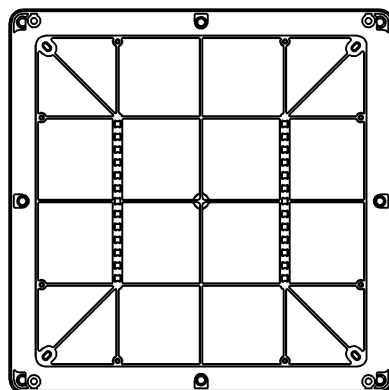

wymiary w [mm]
dimensions [mm]

240

298

298

120

189

66

31

85

PARAMETRY PARAMETERS	
obudowa box	IP56
gniazda sockets	IP44
zaciski terminal	N i PE
dławica cable gland	PG16
OKABLOWANIE GNIAZD Sockets wiring	
16A/5p	2.5mm ² H07V-K /LgY/ 450/750V
230V	1.5mm ² H07V-K /LgY/ 450/750V

F3.1018 Roz. LAGO 14M 2x16/5, 2x230V IP44
Distribution box LAGO 14M 2x16/5, 2x230V IP44

F-ELEKTRO
www.f-elektro.com,
e-mail: info@f-elektro.com