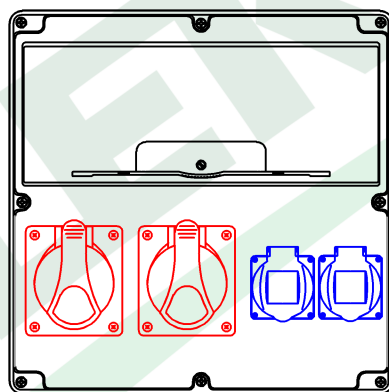

wymiary w [mm]
dimensions [mm]

240

298

298

120

189

66

31

85

PARAMETRY PARAMETERS	
obudowa box	IP56
gniazda sockets	IP44
zaciski terminal	N i PE
dławica cable gland	PG16
OKABLOWANIE GNIAZD Sockets wiring	
16A/5p	2.5mm ² H07V-K /LgY/ 450/750V
230V	1.5mm ² H07V-K /LgY/ 450/750V

F3.1018 Roz. LAGO 14M 2x16/5, 2x230V IP44
Distribution box LAGO 14M 2x16/5, 2x230V IP44

F-ELEKTRO
www.f-elektro.com,
e-mail: info@f-elektro.com