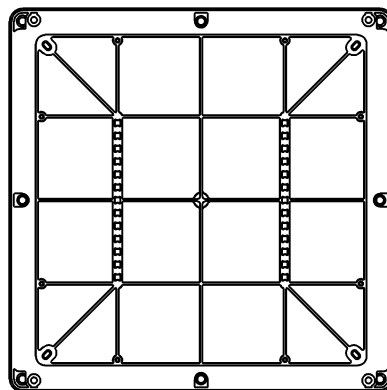

wymiary w [mm]
dimensions [mm]

240

298

298

120

85

189

66

PARAMETRY PARAMETERS	
obudowa box	IP56
gniazda sockets	IP44
zaciski terminal	N i PE
dławica cable gland	PG16
OKABLOWANIE GNIAZD Sockets wiring	
32A/5p	4mm ² H07V-K /LgY/ 450/750V
16A/5p	2.5mm ² H07V-K /LgY/ 450/750V
230V	1.5mm ² H07V-K /LgY/ 450/750V

F3.1020

Roz. LAGO 14M 16/5, 32/5, 2x230V IP44

Distribution box LAGO 14M 16/5, 32/5, 2x230V IP44

F-ELEKTRO

www.f-elektro.com,

e-mail: info@f-elektro.com