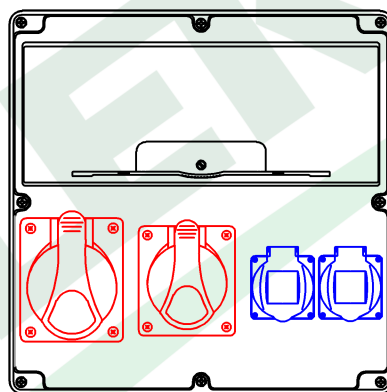

wymiary w [mm]
dimensions [mm]

240

298

298

120

85

189

66

PARAMETRY PARAMETERS	
obudowa box	IP56
gniazda sockets	IP44
zaciski terminal	N i PE
dławica cable gland	PG16
OKABLOWANIE GNIAZD Sockets wiring	
32A/5p	4mm ² H07V-K /LgY/ 450/750V
16A/5p	2.5mm ² H07V-K /LgY/ 450/750V
230V	1.5mm ² H07V-K /LgY/ 450/750V

F3.1020

Roz. LAGO 14M 16/5, 32/5, 2x230V IP44

Distribution box LAGO 14M 16/5, 32/5, 2x230V IP44

F-ELEKTRO

www.f-elektro.com,

e-mail: info@f-elektro.com