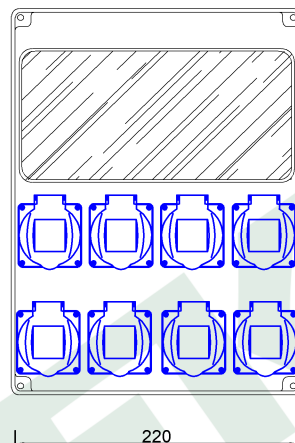

wymiary w [mm]
dimensions [mm]

PARAMETRY PARAMETERS	
obudowa box	IP54
gniazda sockets	IP44
zaciski terminal	N i PE
dławica cable gland	PG16
OKABLOWANIE GNIAZD Sockets wiring	
230V	1.5mm ² H07V-K /LgY/ 450/750V

F3.0955 Rozdz. LAGO 11M 8x230V IP44
Distribution box LAGO 11M 8x230V IP44

F-ELEKTRO
www.f-elektro.com,
e-mail: info@f-elektro.com