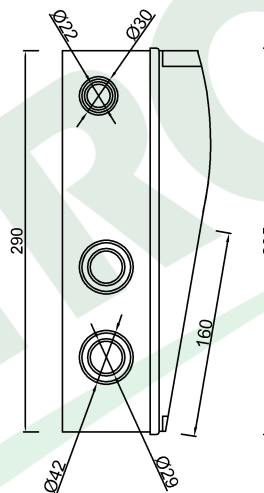

wymiary w [mm]
dimensions [mm]

PARAMETRY PARAMETERS	
obudowa box	IP54
gniazda sockets	IP44
zaciski terminal	N i PE
dławica cable gland	PG16
OKABLOWANIE GNIAZD Sockets wiring	
230V	1.5mm ² H07V-K /LgY/ 450/750V

F3.0955 Rozdz. LAGO 11M 8x230V IP44
Distribution box LAGO 11M 8x230V IP44

F-ELEKTRO
www.f-elektro.com,
e-mail: info@f-elektro.com