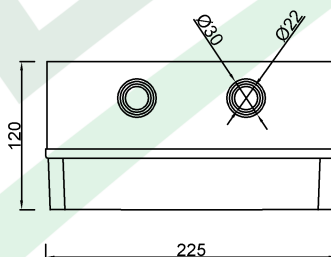

wymiary w [mm]
dimensions [mm]

PARAMETRY PARAMETERS	
obudowa box	IP54
gniazda sockets	IP44
zaciski terminal	N i PE
dławica cable gland	PG16
OKABLOWANIE GNIAZD Sockets wiring	
230V	1.5mm ² H07V-K /LgY/ 450/750V

F3.0955 Rozdz. LAGO 11M 8x230V IP44
Distribution box LAGO 11M 8x230V IP44

F-ELEKTRO
www.f-elektro.com,
e-mail: info@f-elektro.com