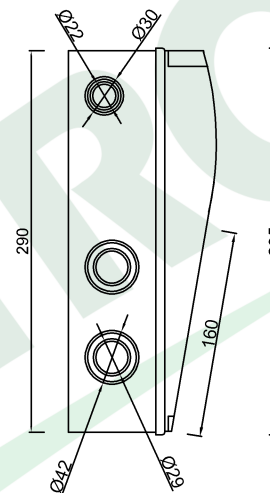

wymiary w [mm]
dimensions [mm]

PARAMETRY PARAMETERS	
obudowa box	IP54
gniazda sockets	IP44
zaciski terminal	N i PE
dławica cable gland	PG16
OKABLOWANIE GNIAZD Sockets wiring	
230V	1.5mm ² H07V-K /LgY/ 450/750V

F3.0954 Rozdz. LAGO 11M 7x230V IP44
Distribution box LAGO 11M 7x230V IP44

F-ELEKTRO
www.f-elektro.com,
 e-mail: info@f-elektro.com