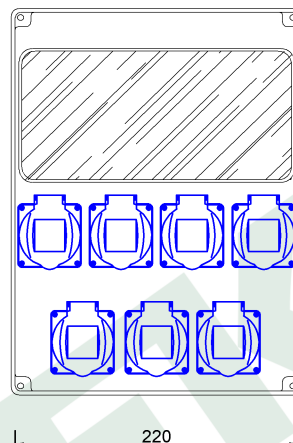

wymiary w [mm]
dimensions [mm]

PARAMETRY PARAMETERS	
obudowa box	IP54
gniazda sockets	IP44
zaciski terminal	N i PE
dławica cable gland	PG16
OKABLOWANIE GNIAZD Sockets wiring	
230V	1.5mm ² H07V-K /LgY/ 450/750V

F3.0954 Rozdz. LAGO 11M 7x230V IP44
Distribution box LAGO 11M 7x230V IP44

F-ELEKTRO
www.f-elektro.com,
 e-mail: info@f-elektro.com