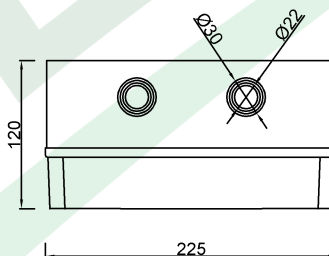

wymiary w [mm]
dimensions [mm]

PARAMETRY PARAMETERS	
obudowa box	IP54
gniazda sockets	IP44
zaciski terminal	N i PE
dławica cable gland	PG16
OKABLOWANIE GNIAZD Sockets wiring	
230V	1.5mm ² H07V-K /LgY/ 450/750V

F3.0954 Rozdz. LAGO 11M 7x230V IP44
Distribution box LAGO 11M 7x230V IP44

F-ELEKTRO
www.f-elektro.com,
 e-mail: info@f-elektro.com