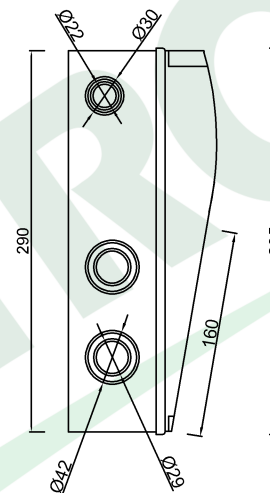

wymiary w [mm]
dimensions [mm]

PARAMETRY PARAMETERS	
obudowa box	IP54
gniazda sockets	IP44
zaciski terminal	N i PE
dławica cable gland	PG16
OKABLOWANIE GNIAZD Sockets wiring	
230V	1.5mm ² H07V-K /LgY/ 450/750V

F3.0359 Rozdz. LAGO 11M 6x230V IP44
Distribution box LAGO 11M 6x230V IP44

F-ELEKTRO
www.f-elektro.com,
e-mail: info@f-elektro.com