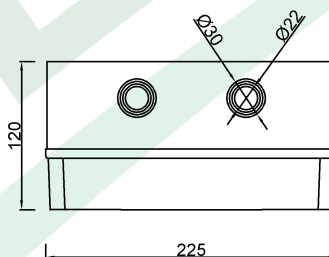

wymiary w [mm]
dimensions [mm]

PARAMETRY PARAMETERS	
obudowa box	IP54
gniazda sockets	IP44
zaciski terminal	N i PE
dławica cable gland	PG16
OKABLOWANIE GNIAZD Sockets wiring	
230V	1.5mm ² H07V-K /LgY/ 450/750V

F3.0359 Rozdz. LAGO 11M 6x230V IP44
Distribution box LAGO 11M 6x230V IP44

F-ELEKTRO
www.f-elektro.com,
e-mail: info@f-elektro.com