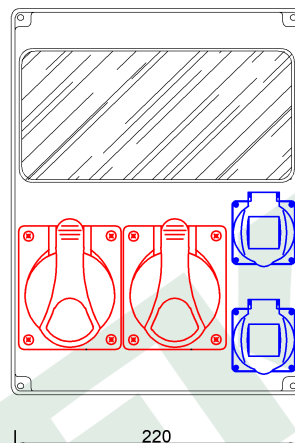

wymiary w [mm]  
dimensions [mm]

PARAMETRY PARAMETERS	
obudowa box	IP54
gniazda sockets	IP44
zaciski terminal	N i PE
dławica cable gland	PG16
OKABLOWANIE GNIAZD Sockets wiring	
32A/5p	4mm <sup>2</sup> H07V-K /LgY/ 450/750V
16A/5p	2.5mm <sup>2</sup> H07V-K /LgY/ 450/750V
230V	1.5mm <sup>2</sup> H07V-K /LgY/ 450/750V

F3.0285      Rozdz. LAGO 11M 16/5, 32/5, 2x230V IP44  
Distribution box LAGO 11M 16/5, 32/5, 2x230V IP44

F-ELEKTRO  
www.f-elektro.com,  
e-mail: info@f-elektro.com