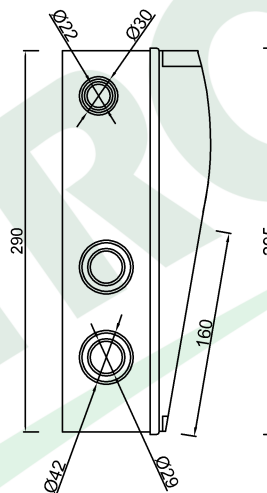

wymiary w [mm]  
dimensions [mm]

PARAMETRY PARAMETERS	
obudowa box	IP54
gniazda sockets	IP44
zaciski terminal	N i PE
dławica cable gland	PG16
OKABLOWANIE GNIAZD Sockets wiring	
32A/5p	4mm <sup>2</sup> H07V-K /LgY/ 450/750V
16A/5p	2.5mm <sup>2</sup> H07V-K /LgY/ 450/750V
230V	1.5mm <sup>2</sup> H07V-K /LgY/ 450/750V

F3.0285      Rozdz. LAGO 11M 16/5, 32/5, 2x230V IP44  
Distribution box LAGO 11M 16/5, 32/5, 2x230V IP44

F-ELEKTRO  
www.f-elektro.com,  
e-mail: info@f-elektro.com