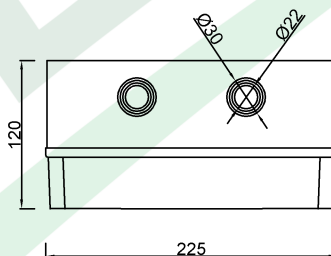

wymiary w [mm]  
dimensions [mm]

PARAMETRY PARAMETERS	
obudowa box	IP54
gniazda sockets	IP44
zaciski terminal	N i PE
dławica cable gland	PG16
OKABLOWANIE GNIAZD Sockets wiring	
32A/5p	4mm <sup>2</sup> H07V-K /LgY/ 450/750V
16A/5p	2.5mm <sup>2</sup> H07V-K /LgY/ 450/750V
230V	1.5mm <sup>2</sup> H07V-K /LgY/ 450/750V

F3.0285      Rozdz. LAGO 11M 16/5, 32/5, 2x230V IP44  
Distribution box LAGO 11M 16/5, 32/5, 2x230V IP44

F-ELEKTRO  
www.f-elektro.com,  
e-mail: info@f-elektro.com