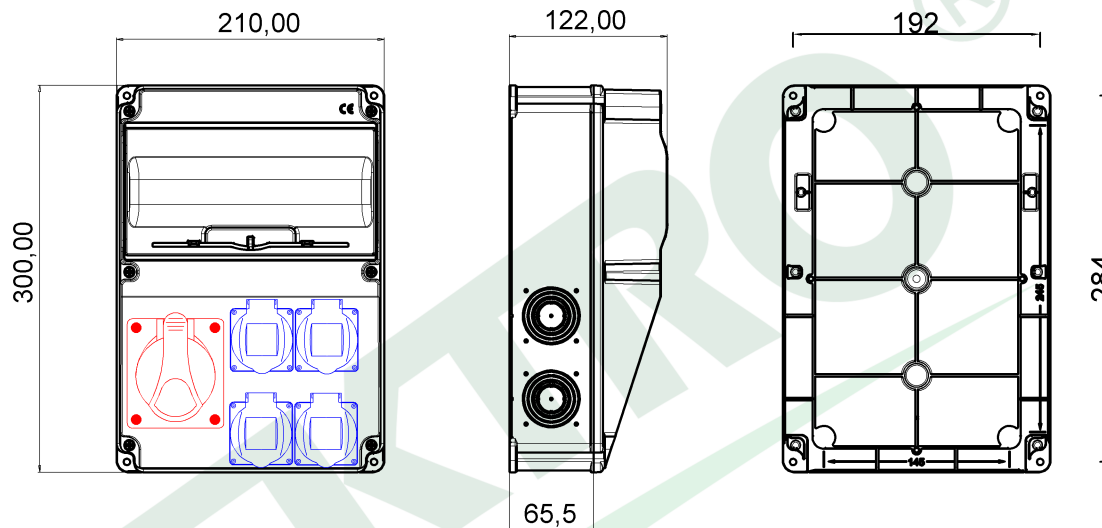

wymiary w [mm]  
dimensions [mm]

**PARAMETRY  
PARAMETERS**

obudowa box	IP66
gniazda sockets	IP44
zaciski terminal	N i PE
dławica cable gland	PG21

**OKABLOWANIE GNIAZD  
Sockets wiring**

16A/5p	2.5mm <sup>2</sup> H07V-K /LgY/ 450/750V
230V	1.5mm <sup>2</sup> H07V-K /LgY/ 450/750V

F3.0863

Rozdz. LAGO 10M 16/5, 4x230V IP44  
Distribution box LAGO 10M 16/5, 4x230V IP44

F-ELEKTRO

www.f-elektro.com,  
e-mail: info@f-elektro.com