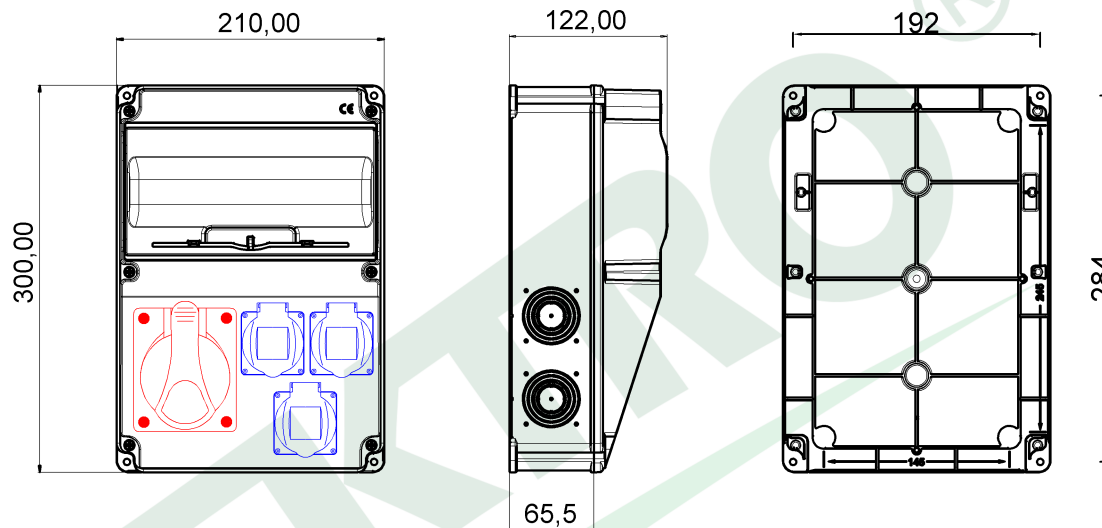

wymiary w [mm]
dimensions [mm]

**PARAMETRY
PARAMETERS**

obudowa box	IP66
gniazda sockets	IP44
zaciski terminal	N i PE
dławica cable gland	PG21

**OKABLOWANIE GNIAZD
Sockets wiring**

32A/5p	4mm ² H07V-K /LgY/ 450/750V
230V	1.5mm ² H07V-K /LgY/ 450/750V

F3.0862 Rozdz. LAGO 10M 32/5, 3x230V IP44
Distribution box LAGO 10M 32/5, 3x230V IP44

F-ELEKTRO
www.f-elektro.com,
e-mail: info@f-elektro.com