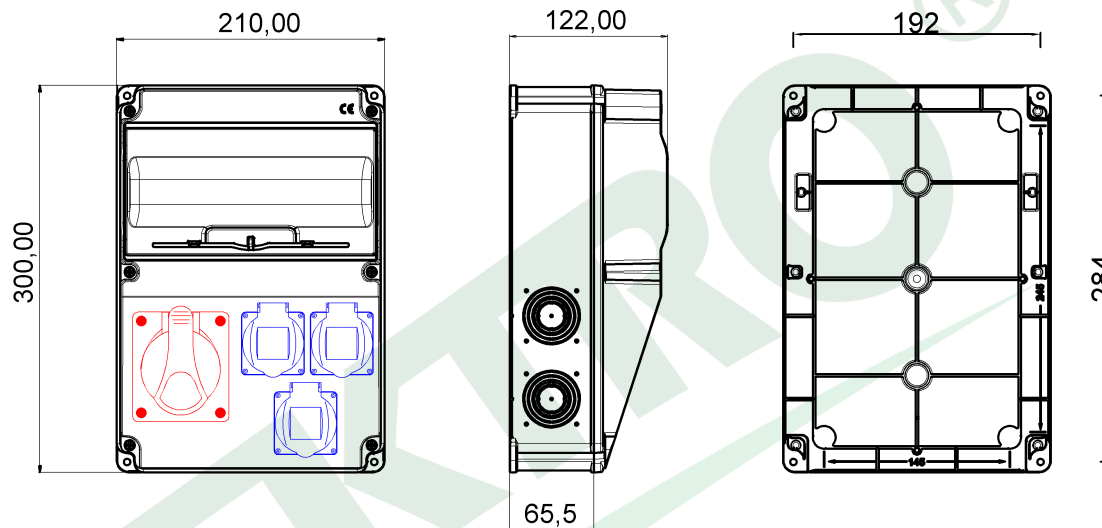

wymiary w [mm]
dimensions [mm]

**PARAMETRY
PARAMETERS**

obudowa box	IP66
gniazda sockets	IP44
zaciski terminal	N i PE
dławica cable gland	PG21

**OKABLOWANIE GNIAZD
Sockets wiring**

16A/5p	2.5mm ² H07V-K /LgY/ 450/750V
230V	1.5mm ² H07V-K /LgY/ 450/750V

F3.0861

Rozdz. LAGO 10M 16/5, 3x230V IP44
Distribution box LAGO 10M 16/5, 3x230V IP44

F-ELEKTRO

www.f-elektro.com,
e-mail: info@f-elektro.com