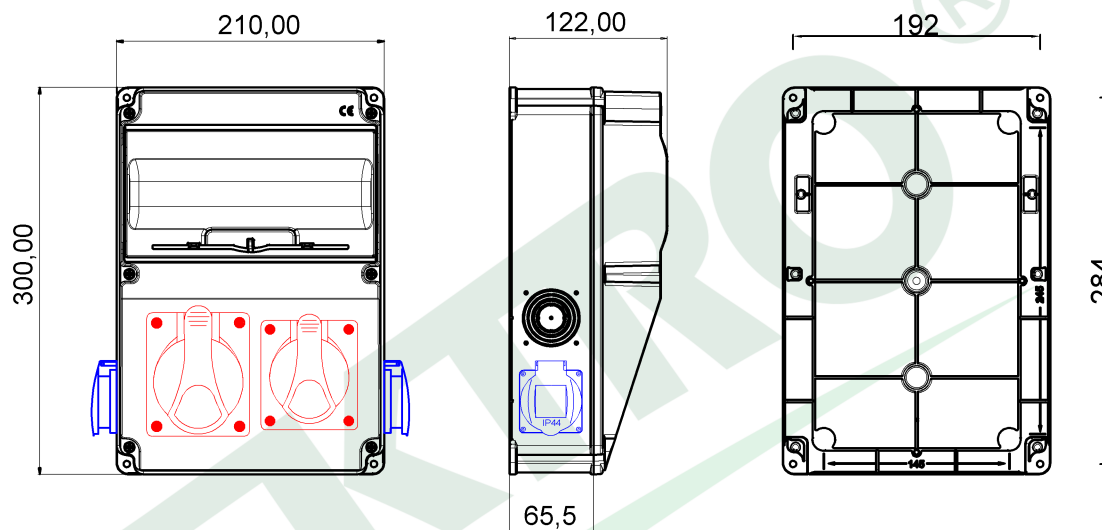

wymiary w [mm]
dimensions [mm]

PARAMETRY PARAMETERS	
obudowa box	IP66
gniazda sockets	IP44
zaciski terminal	N i PE
dławica cable gland	PG21
OKABLOWANIE GNIAZD Sockets wiring	
32A/5p	4mm ² H07V-K /LgY/ 450/750V
16A/5p	2.5mm ² H07V-K /LgY/ 450/750V
230V	1.5mm ² H07V-K /LgY/ 450/750V

F3.0858 Rozdz. LAGO 10M 16/5, 32/5, 2x230V IP44
Distribution box LAGO 10M 16/5, 32/5, 2x230V IP44

F-ELEKTRO
www.f-elektro.com,
e-mail: info@f-elektro.com