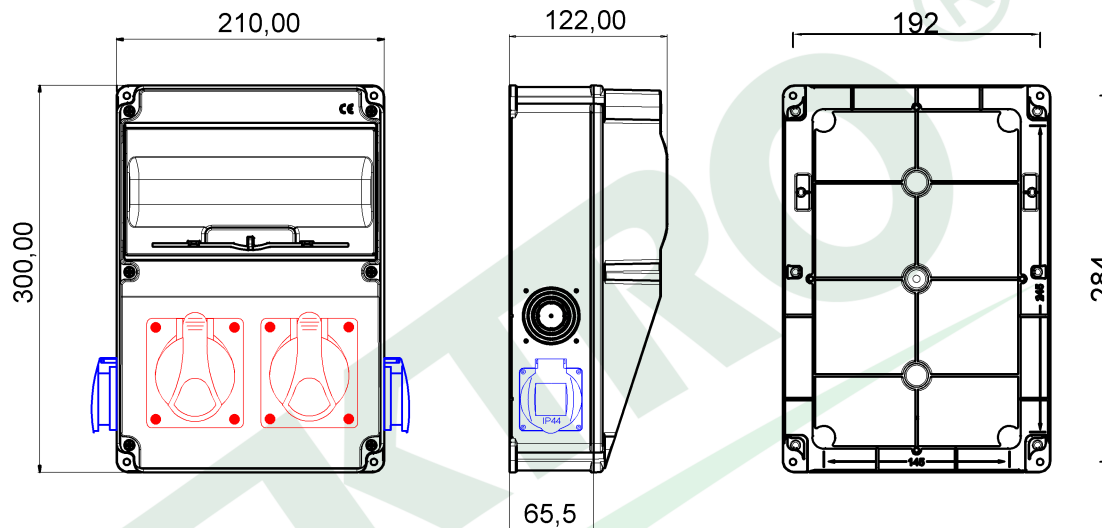

wymiary w [mm]  
dimensions [mm]

**PARAMETRY  
PARAMETERS**

obudowa box	IP66
gniazda sockets	IP44
zaciski terminal	N i PE
dławica cable gland	PG21

**OKABLOWANIE GNIAZD  
Sockets wiring**

16A/5p	2.5mm <sup>2</sup> H07V-K /LgY/ 450/750V
230V	1.5mm <sup>2</sup> H07V-K /LgY/ 450/750V

F3.0856

Rozdz. LAGO 10M 2x16/5, 2x230V IP44  
Distribution box LAGO 10M 2x16/5, 2x230V IP44

F-ELEKTRO

www.f-elektro.com,  
e-mail: info@f-elektro.com