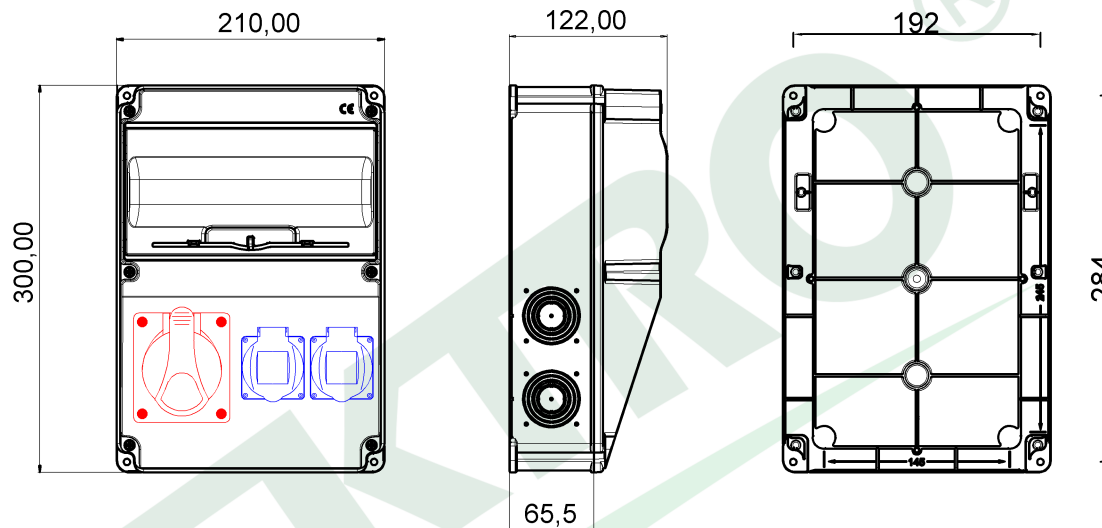

wymiary w [mm]  
dimensions [mm]

PARAMETRY PARAMETERS	
obudowa box	IP66
gniazda sockets	IP44
zaciski terminal	N i PE
dławica cable gland	PG21
OKABLOWANIE GNIAZD Sockets wiring	
16A/5p	2.5mm <sup>2</sup> H07V-K /LgY/ 450/750V
230V	1.5mm <sup>2</sup> H07V-K /LgY/ 450/750V

F3.0859 Rozdz. LAGO 10M 16/5, 2x230V IP44  
Distribution box LAGO 10M 16/5, 2x230V IP44

F-ELEKTRO  
www.f-elektro.com,  
e-mail: info@f-elektro.com