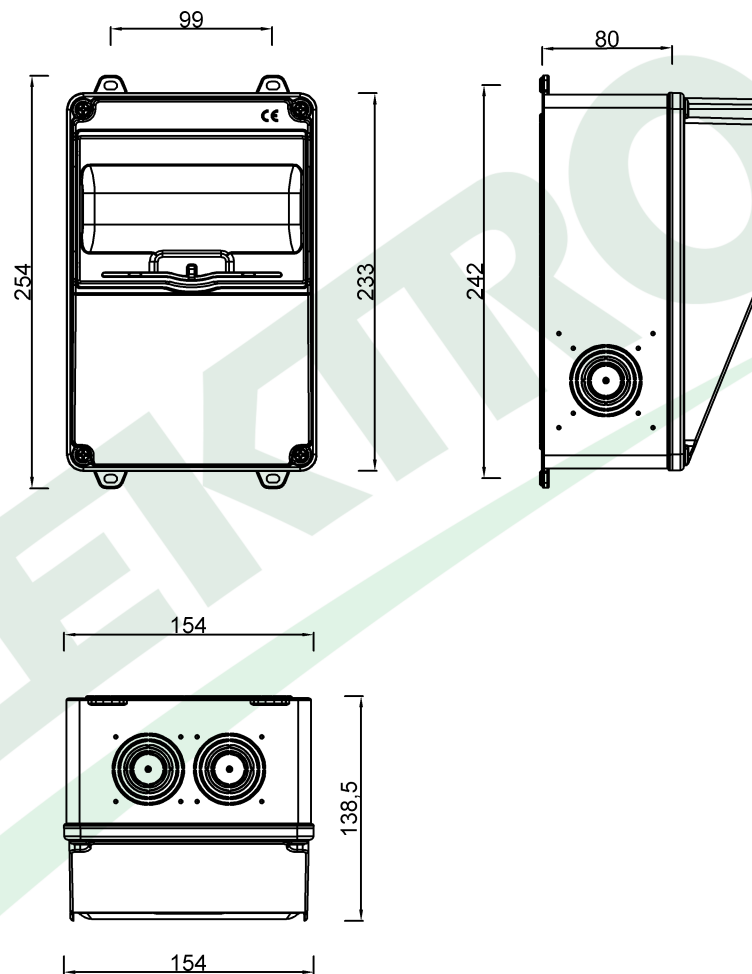

wymiary w [mm]
dimensions [mm]

F3.0843 Obudowa LAGO /7M/ 154x254x138 IP 65
 Box LAGO /7M/ 154x254x138 IP 65

F-ELEKTRO
www.f-elektro.com,
e-mail: info@f-elektro.com