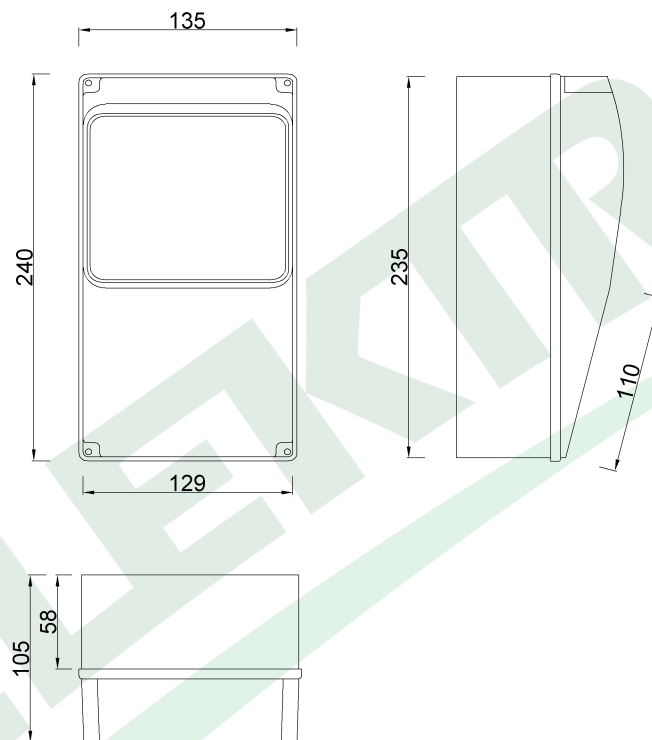

wymiary w [mm]  
dimensions [mm]

F3.0270	Obudowa LAGO /6M/ 135x240x105 IP54
	Box LAGO /6M/ 135x240x105 IP54

F-ELEKTRO  
www.f-elektro.com,  
e-mail: info@f-elektro.com