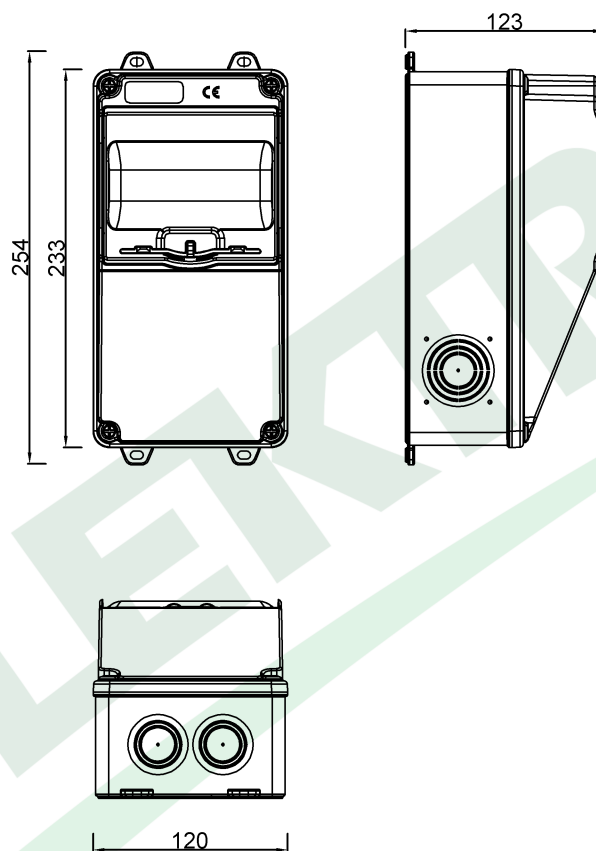

wymiary w [mm]
dimensions [mm]

F3.1858	Obudowa LAGO /5M/ 255x120x140 IP66 Box LAGO /5M/ 255x120x140 IP66
---------	--

F-ELEKTRO
www.f-elektro.com,
e-mail: info@f-elektro.com