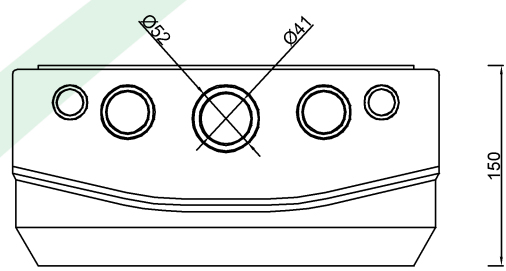

wymiary w [mm]
dimensions [mm]

PARAMETRY PARAMETERS	
obudowa box	IP65
gniazda sockets	IP44
dławica cable gland	PG16
zaciski terminal	N i PE
OKABLOWANIE GNIAZD Sockets wiring	
32A/5p	4mm ² H07V-K /LgY/ 450/750V

76100.123 Roz. LEGATO 32M 6x32/5 IP44
Distribution box LEGATO 32M 6x32/5 IP44

F-ELEKTRO
www.f-elektro.com,
e-mail: info@f-elektro.com