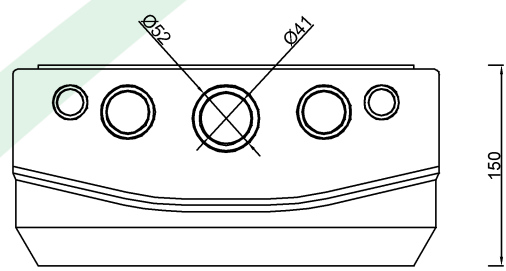

wymiary w [mm]
dimensions [mm]

PARAMETRY PARAMETERS	
obudowa box	IP65
gniazda sockets	IP44
dławica cable gland	PG16
zaciski terminal	N i PE
OKABLOWANIE GNIAZD Sockets wiring	
16A/5p	2.5mm ² H07V-K /LgY/ 450/750V

76100.122 Roz. LEGATO 32M 6x16/5 IP44
Distribution box LEGATO 32M 6x16/5 IP44

F-ELEKTRO
www.f-elektro.com,
e-mail: info@f-elektro.com