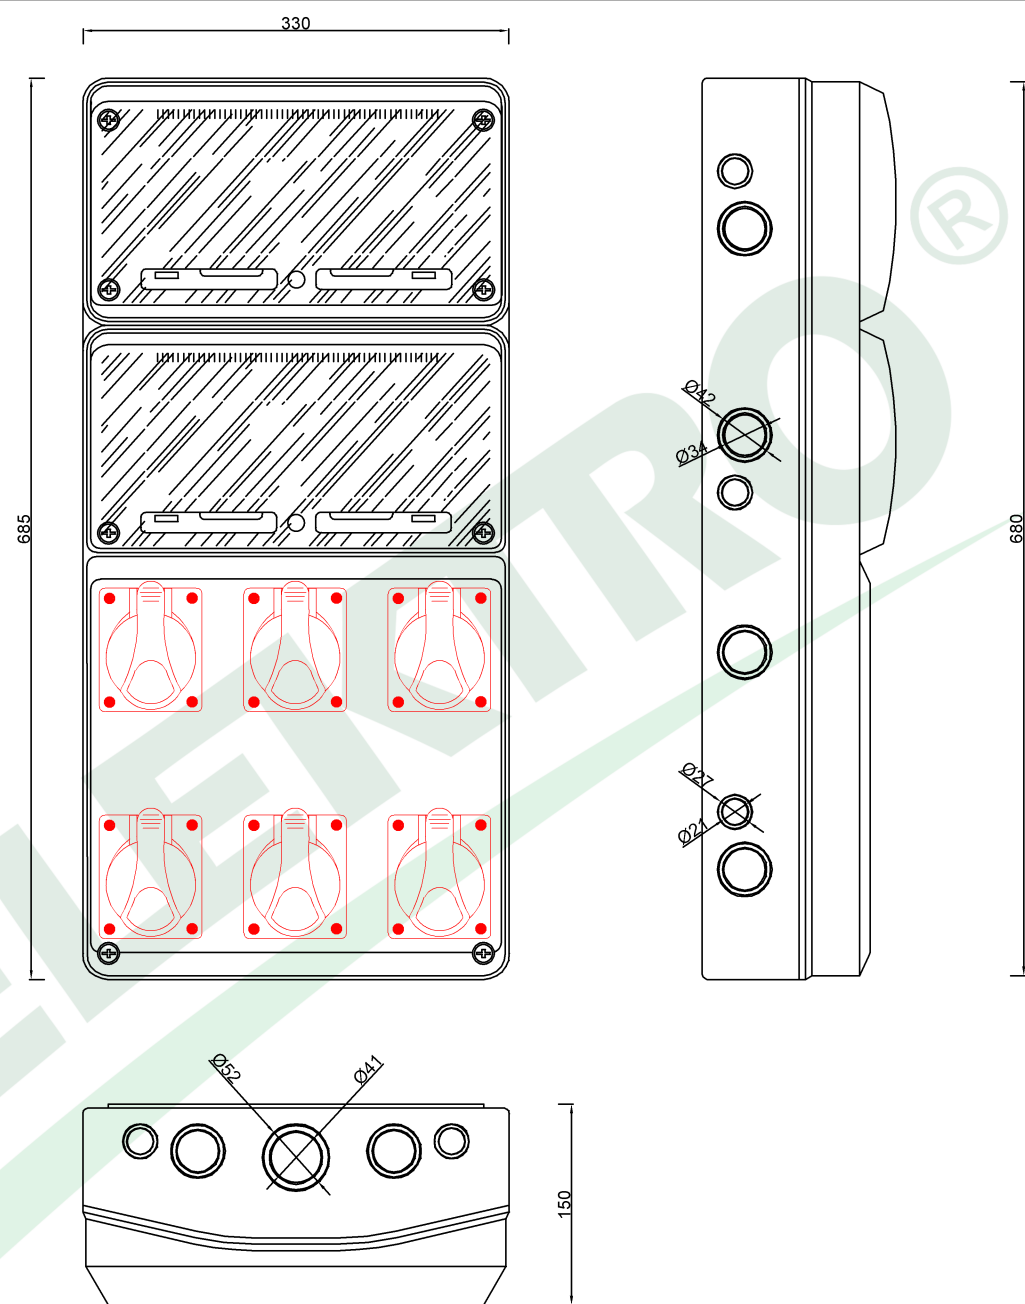

PARAMETRY PARAMETERS	
obudowa box	IP65
gniazda sockets	IP44
dławica cable gland	PG16
zaciski terminal	N i PE
OKABLOWANIE GNIAZD Sockets wiring	
32A/5p	4mm <sup>2</sup> H07V-K /LgY/ 450/750V
16A/5p	2.5mm <sup>2</sup> H07V-K /LgY/ 450/750V

wymiary w [mm]  
dimensions [mm]

76100.120 Roz. LEGATO 32M 4x16/5, 2x32/5 IP44  
Distribution box LEGATO 32M 4x16/5, 2x32/5 IP44

F-ELEKTRO  
www.f-elektro.com,  
e-mail: info@f-elektro.com