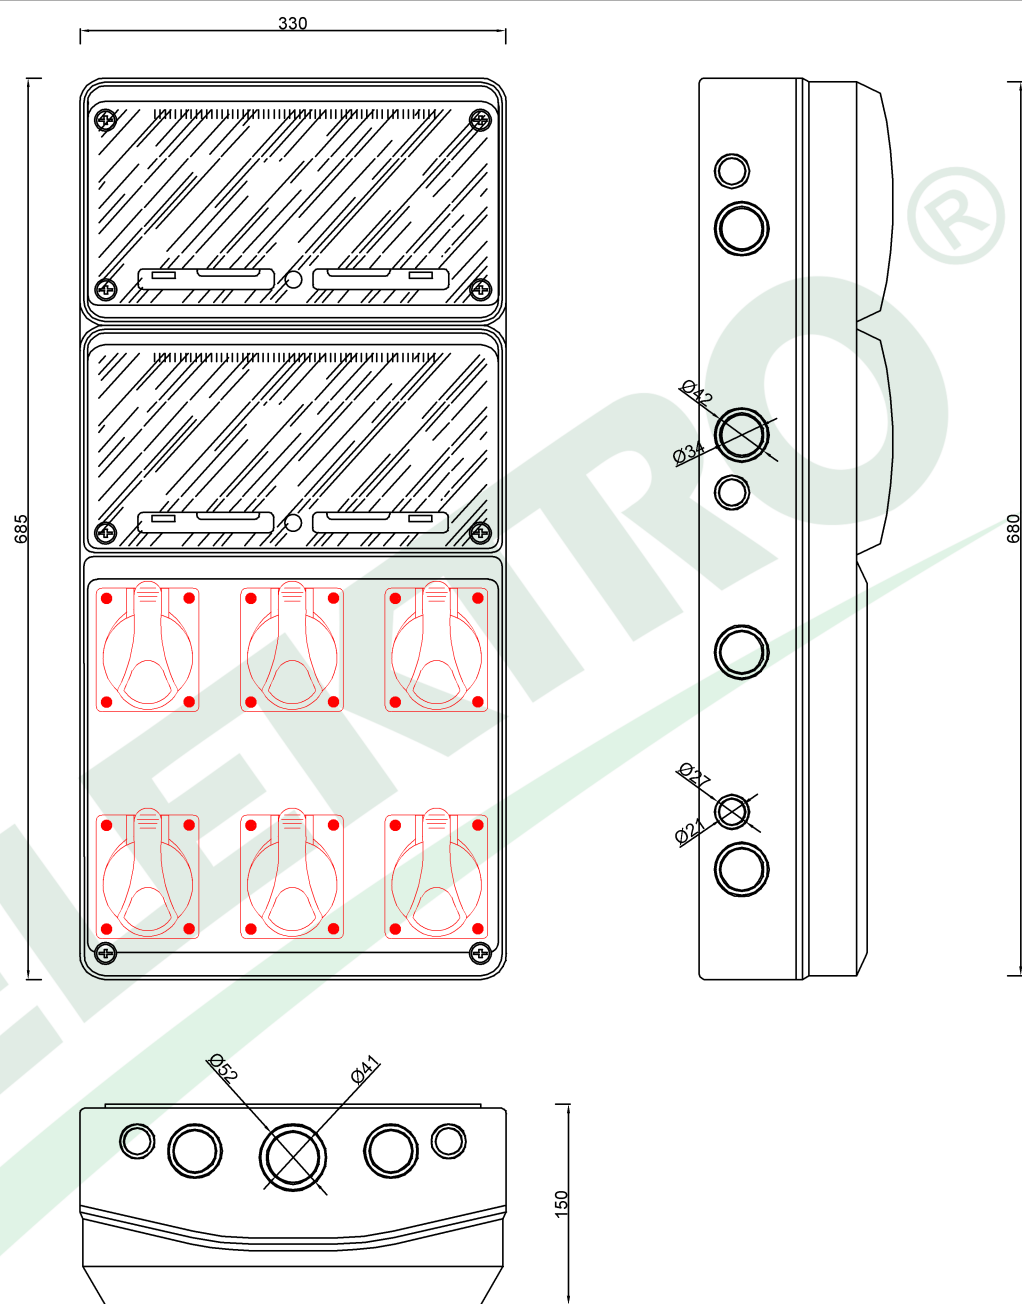

PARAMETRY PARAMETERS	
obudowa box	IP65
gniazda sockets	IP44
dławica cable gland	PG16
zaciski terminal	N i PE
OKABLOWANIE GNIAZD Sockets wiring	
32A/5p	4mm ² H07V-K /LgY/ 450/750V
16A/5p	2.5mm ² H07V-K /LgY/ 450/750V

wymiary w [mm]
dimensions [mm]

76100.119 Roz. LEGATO 32M 2x16/5, 4x32/5 IP44
Distribution box LEGATO 32M 2x16/5, 4x32/5 IP44

F-ELEKTRO
www.f-elektro.com,
e-mail: info@f-elektro.com