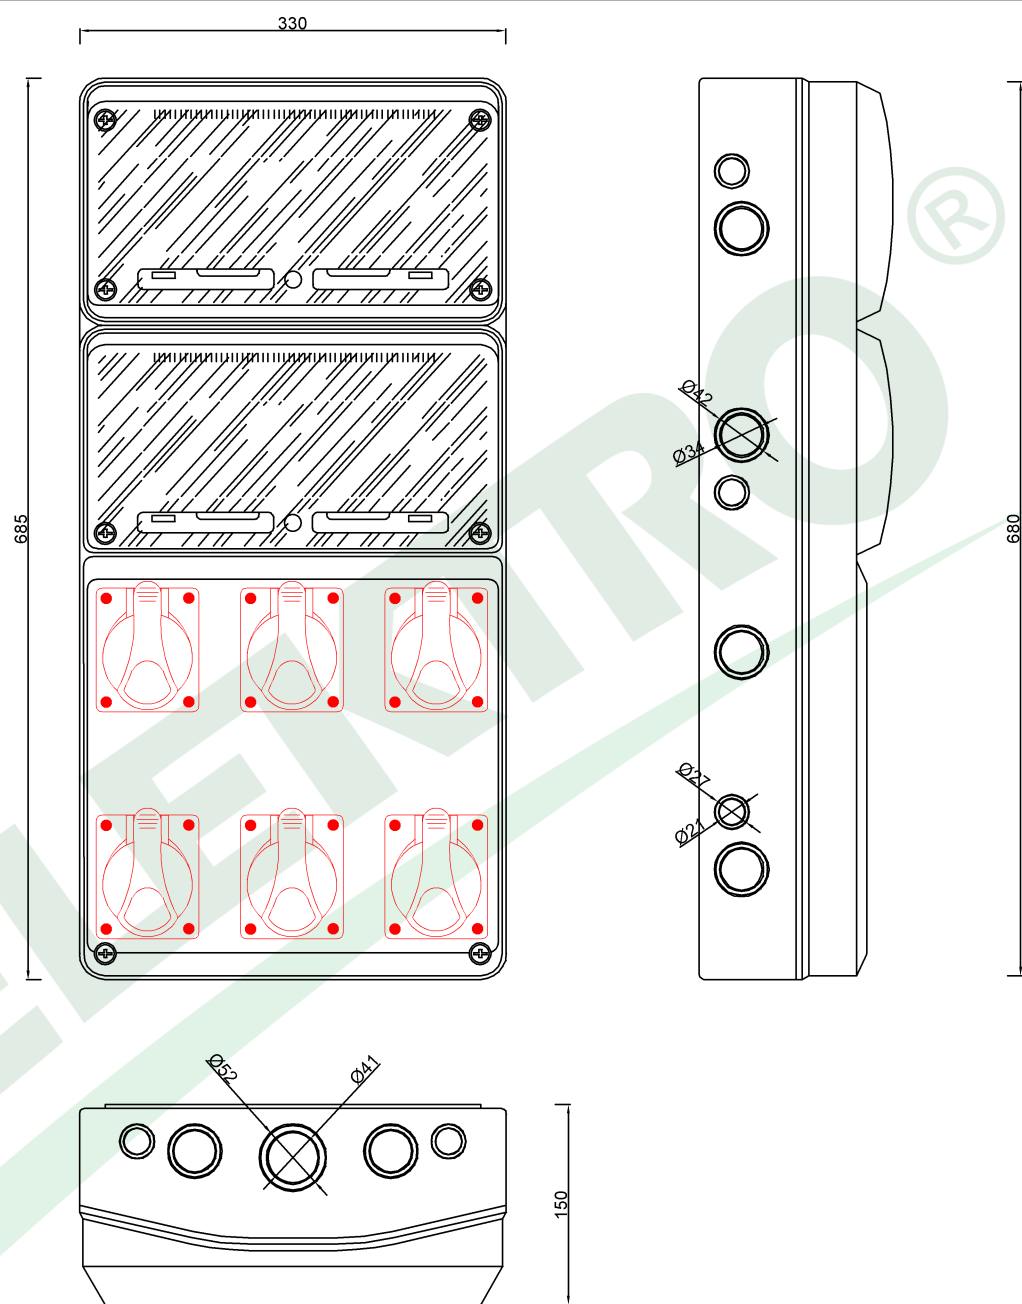

PARAMETRY PARAMETERS	
obudowa box	IP65
gniazda sockets	IP44
dławica cable gland	PG16
zaciski terminal	N i PE
OKABLOWANIE GNIAZD Sockets wiring	
32A/5p	4mm <sup>2</sup> H07V-K /LgY/ 450/750V
16A/5p	2.5mm <sup>2</sup> H07V-K /LgY/ 450/750V

wymiary w [mm]  
dimensions [mm]

76100.118 Roz. LEGATO 32M 16/5, 5x32/5 IP44  
Distribution box LEGATO 32M 16/5, 5x32/5 IP44

F-ELEKTRO  
www.f-elektro.com,  
e-mail: info@f-elektro.com