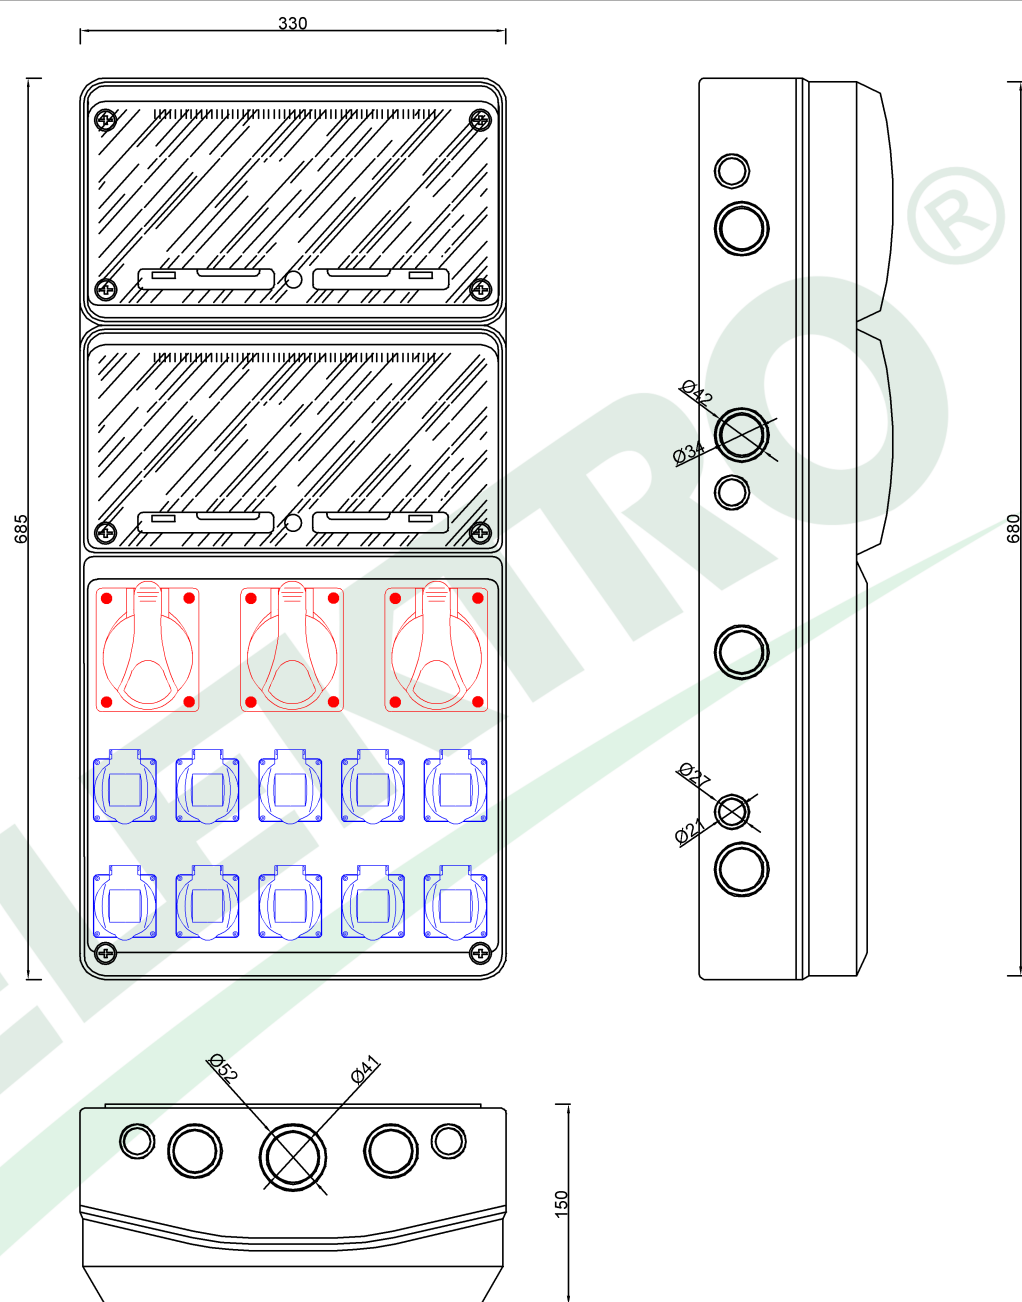

PARAMETRY PARAMETERS	
obudowa box	IP65
gniazda sockets	IP44
dławica cable gland	PG16
zaciski terminal	N i PE
OKABLOWANIE GNIAZD Sockets wiring	
32A/5p	4mm ² H07V-K /LgY/ 450/750V
230V	1.5mm ² H07V-K /LgY/ 450/750V

wymiary w [mm]
dimensions [mm]

76100.117 Roz. LEGATO 32M 3x32/5, 10x230V IP44
Distribution box LEGATO 32M 3x32/5, 10x230V IP44

F-ELEKTRO
www.f-elektro.com,
e-mail: info@f-elektro.com