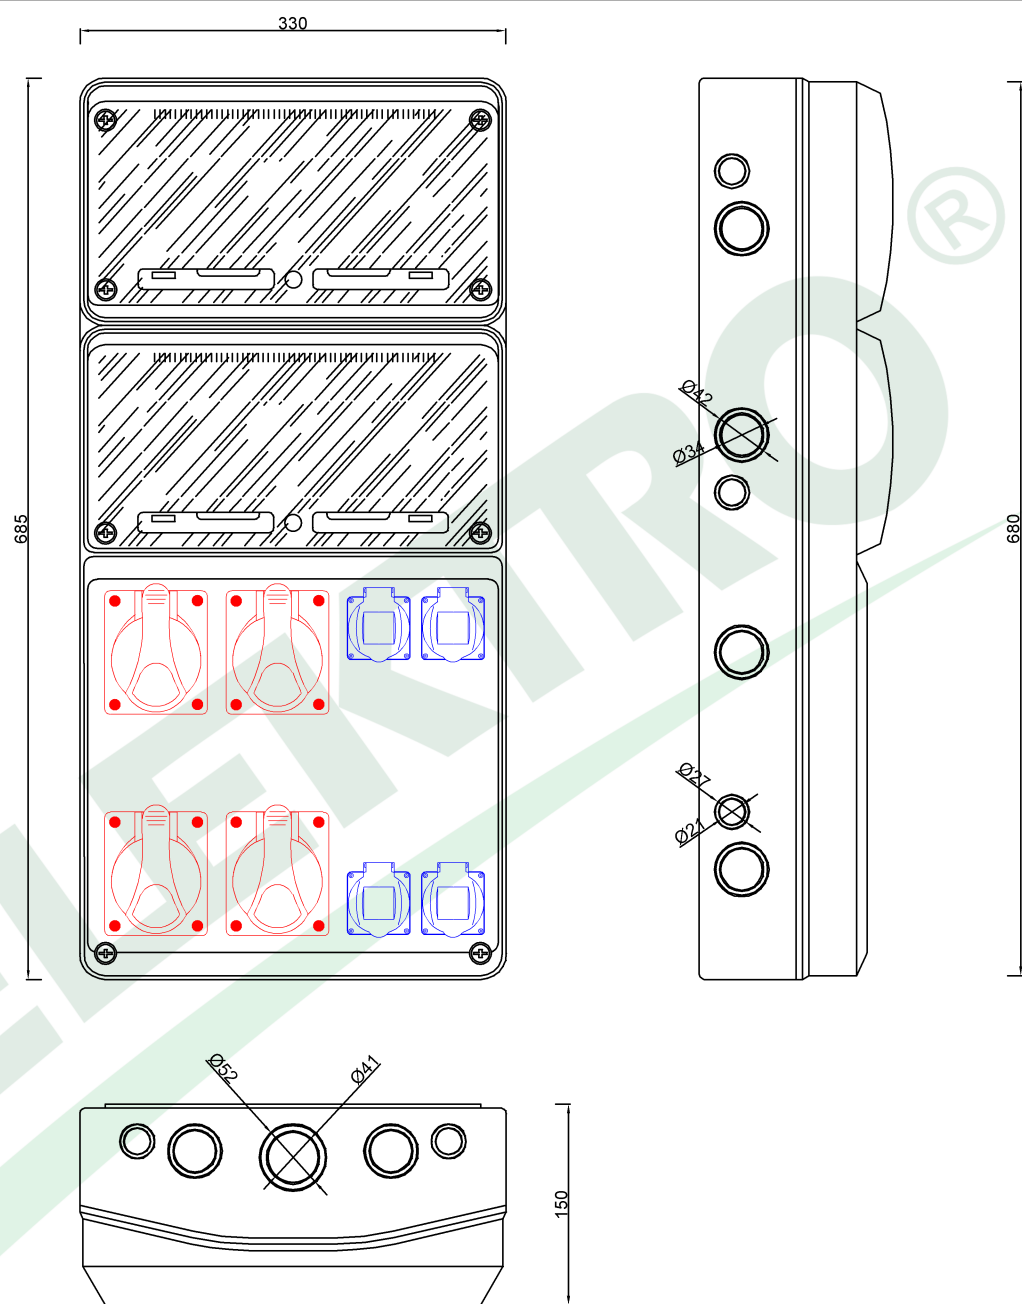

PARAMETRY PARAMETERS	
obudowa box	IP65
gniazda sockets	IP44
dławica cable gland	PG16
zaciski terminal	N i PE
OKABLOWANIE GNIAZD Sockets wiring	
16A/5p	2.5mm <sup>2</sup> H07V-K /LgY/ 450/750V
230V	1.5mm <sup>2</sup> H07V-K /LgY/ 450/750V

wymiary w [mm]  
dimensions [mm]

76100.112 Roz. LEGATO 32M 4x16/5, 4x230V IP44  
Distribution box LEGATO 32M 4x16/5, 4x230V IP44

F-ELEKTRO  
www.f-elektro.com,  
e-mail: info@f-elektro.com