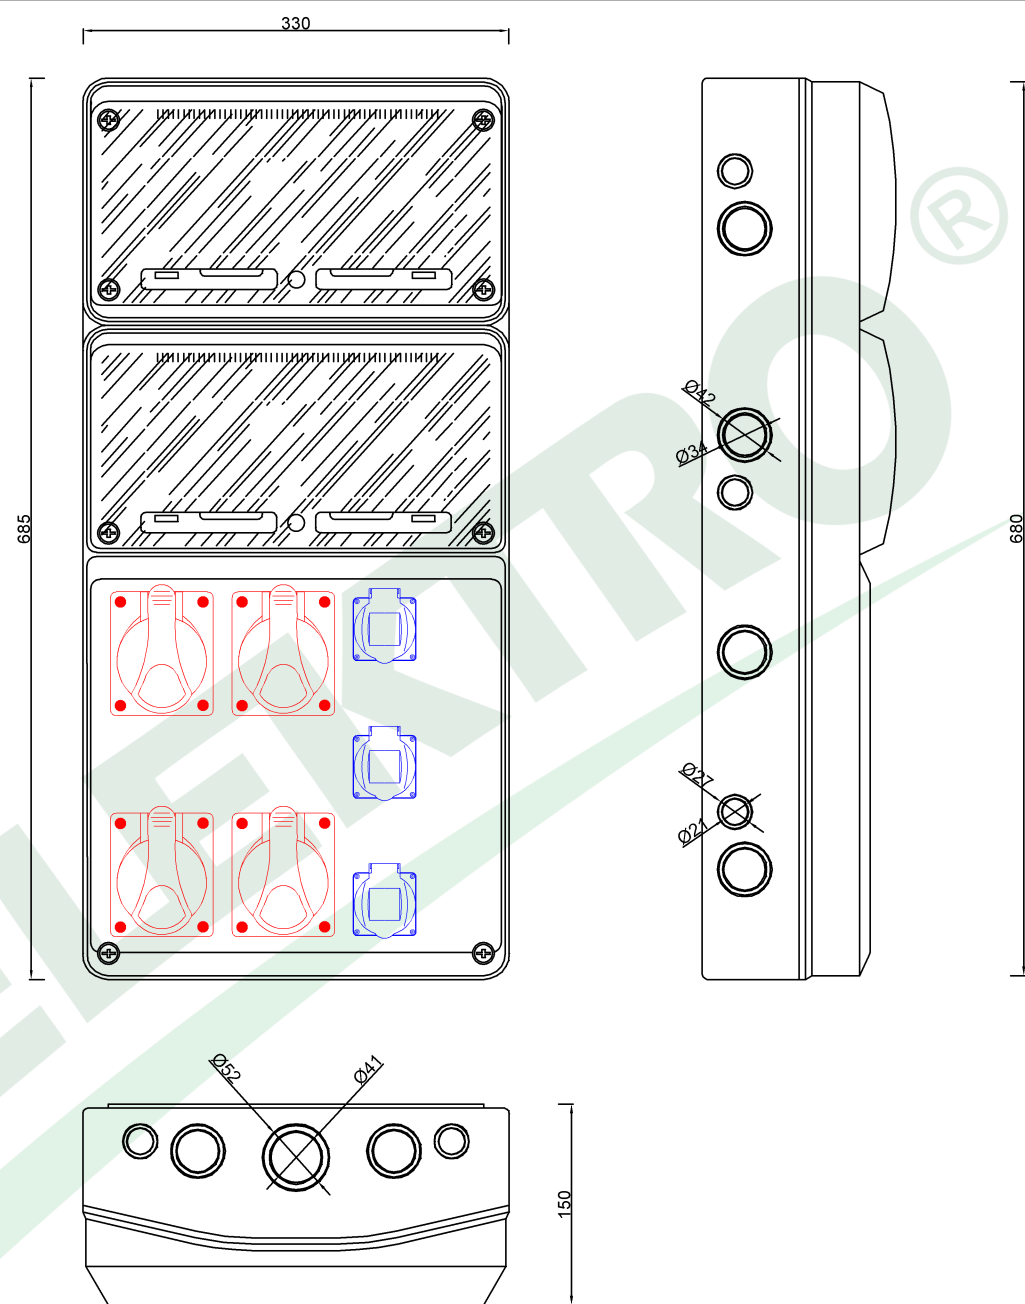

| PARAMETRY<br>PARAMETERS              |  |
|--------------------------------------|--|
| obudowa<br>box                       | IP65   |
| gniazda<br>sockets                   | IP44   |
| dławica<br>cable gland               | PG16   |
| zaciski<br>terminal                  | N i PE   |
| OKABLOWANIE GNIAZD<br>Sockets wiring |  |
| 16A/5p                               | 2.5mm <sup>2</sup><br>H07V-K /LgY/<br>450/750V |
| 230V                                 | 1.5mm <sup>2</sup><br>H07V-K /LgY/<br>450/750V |

wymiary w [mm]  
dimensions [mm]

76100.109 Roz. LEGATO 32M 4x16/5, 3x230V IP44  
Distribution box LEGATO 32M 4x16/5, 3x230V IP44

F-ELEKTRO  
www.f-elektro.com,  
e-mail: info@f-elektro.com